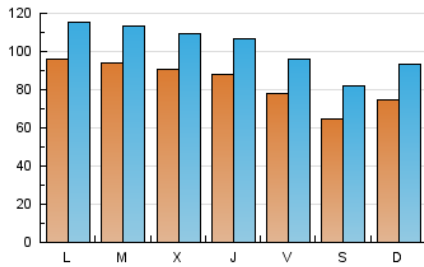

4. Gràfiques (Nacional)

4.1 Per dia de la setmana (promig)

N. únics / Visites (x 100)