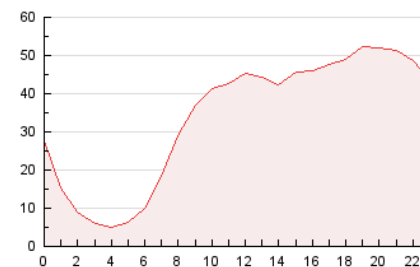

2. Seccions (Nacional i Internacional)

	PÀGINES	%
HOME	112.135	13.75 %
RESTA	703.684	86.25 %

3. Per dia del mes (Nacional i Internacional)

Dia	N. únics	Visites	Pàgines	Dia	N. únics	Visites	Pàgines	Dia	N. únics	Visites	Pàgines
1	8.035	9.979	24.013	11	14.267	16.627	35.586	21	8.681	10.575	26.049
2	9.503	11.705	26.835	12	11.908	13.989	32.441	22	6.865	8.685	21.370
3	10.463	12.584	30.045	13	10.247	12.398	28.909	23	7.848	9.692	23.219
4	10.663	12.829	29.216	14	9.217	11.141	25.337	24	11.649	13.939	31.039
5	10.893	13.132	30.459	15	7.805	9.647	21.871	25	11.345	13.742	31.644
6	10.998	13.056	30.200	16	8.806	10.834	24.307	26	10.234	12.426	27.900
7	9.434	11.528	26.675	17	10.290	12.368	27.440	27	10.920	13.140	29.046
8	8.397	10.238	23.592	18	10.684	12.855	30.149	28	11.359	13.410	29.979
9	9.326	11.530	27.515	19	11.065	13.175	30.842	29	8.370	10.516	26.127
10	14.334	16.681	36.377	20	10.418	12.394	27.637				

4. Gràfiques (Nacional i Internacional)

4.1 Per dia de la setmana (promig)

N. únics / Visites (x 100)

Pàgines (x 100)

4.2 Per franja horària (promig)

Visites (x 1000)

Pàgines (x 1000)

4.3 Per mesos