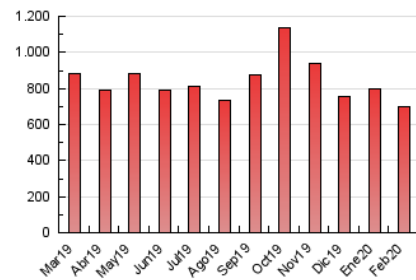

Pàgines (x 1000)