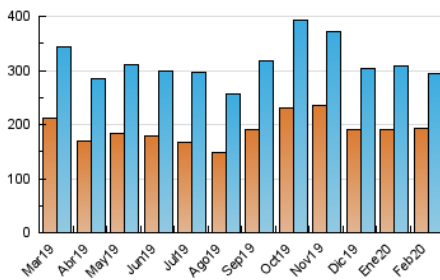

4.3 Per mesos

N. únics / Visites (x 1000)