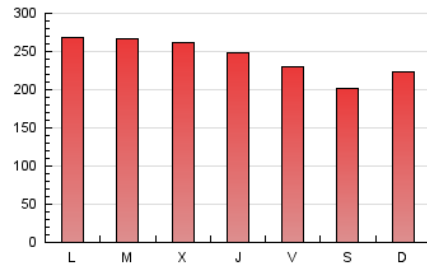

Pàgines (x 100)