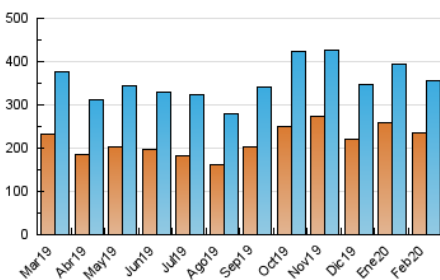

4.3 Per mesos

N. únics / Visites (x 1000)