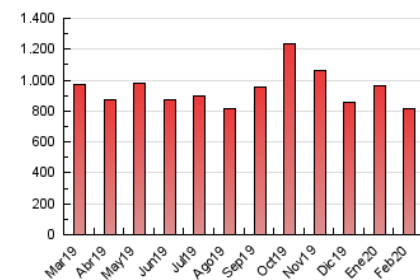

Pàgines (x 1000)