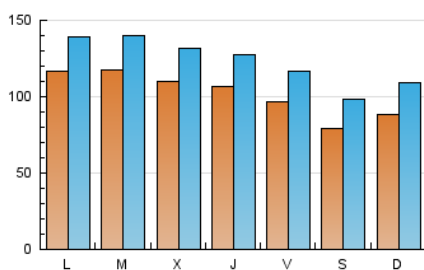

4. Gràfiques (Nacional i Internacional)

4.1 Per dia de la setmana (promig)

N. únics / Visites (x 100)