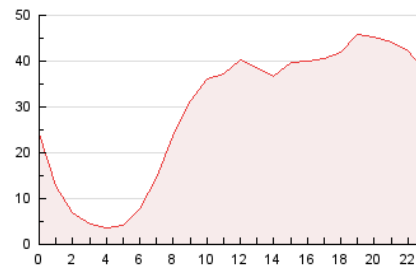

2. Seccions (Nacional)

	PÀGINES	%
HOME	103.180	14.73 %
RESTA	597.455	85.27 %

3. Per dia del mes (Nacional)

Dia	N. únics	Visites	Pàgines	Dia	N. únics	Visites	Pàgines	Dia	N. únics	Visites	Pàgines
1	6.551	8.268	20.790	11	10.648	12.663	28.249	21	6.936	8.599	22.112
2	8.016	10.009	23.572	12	9.894	11.803	28.318	22	5.724	7.328	18.694
3	8.897	10.891	26.671	13	8.658	10.525	25.266	23	6.398	8.064	19.976
4	9.201	11.154	25.801	14	7.752	9.455	21.969	24	8.632	10.536	25.010
5	8.624	10.528	25.559	15	6.531	8.191	19.020	25	8.509	10.503	25.845
6	9.026	10.820	25.860	16	7.503	9.324	21.350	26	8.502	10.437	23.877
7	7.661	9.551	22.701	17	8.837	10.660	24.248	27	9.039	10.942	24.747
8	6.871	8.509	20.301	18	9.206	11.114	26.660	28	8.981	10.798	25.224
9	7.879	9.886	24.297	19	9.174	11.048	26.945	29	6.632	8.573	22.159
10	11.943	14.167	31.681	20	8.512	10.292	23.733				

4. Gràfiques (Nacional)

4.1 Per dia de la setmana (promig)

N. únics / Visites (x 100)

Pàgines (x 100)

4.2 Per franja horària (promig)

Visites (x 1000)

Pàgines (x 1000)

4.3 Per mesos