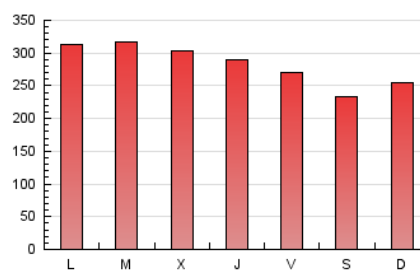

Pàgines (x 100)