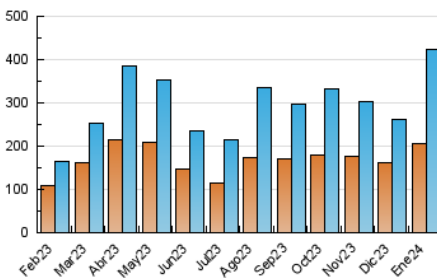

#### 3. Per dia del mes (Nacional)

Dia	N. únics	Visites	Pàgines	Dia	N. únics	Visites	Pàgines	Dia	N. únics	Visites	Pàgines
1	4.851	6.118	15.332	11	10.442	12.337	23.534	21	15.770	17.948	27.110
2	4.304	5.752	15.466	12	15.872	18.375	28.911	22	9.667	11.601	21.156
3	4.948	6.442	16.541	13	25.058	27.309	38.734	23	10.684	12.460	22.169
4	10.256	12.035	22.664	14	23.858	28.513	40.787	24	10.946	13.053	22.843
5	8.137	9.753	19.862	15	19.225	22.353	35.529	25	11.299	13.197	23.721
6	10.530	11.938	21.540	16	16.313	18.692	31.295	26	8.375	9.758	19.172
7	12.829	15.366	24.958	17	10.279	12.083	22.824	27	10.513	12.267	20.209
8	10.208	12.263	23.633	18	11.395	12.735	23.820	28	9.553	10.911	20.154
9	8.838	10.312	21.313	19	14.082	16.747	27.903	29	10.414	12.297	23.174
10	14.422	16.326	27.867	20	12.633	14.418	24.651	30	8.282	10.380	20.721
								31	7.761	9.505	19.196

##### 4.1 Per dia de la setmana (promig)

N. únics / Visites (x 100)

Pàgines (x 100)

##### 4.2 Per franja horària (promig)

Visites\_ (x 1000)

Pàgines (x 1000)

##### 4.3 Per mesos

N. únics / Visites (x 1000)

Pàgines (x 1000)