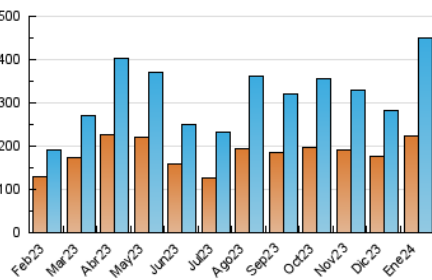

##### 4.2 Per franja horària (promig)

Visites\_ (x 1000)

Pàgines (x 1000)

##### 4.3 Per mesos

N. únics / Visites (x 1000)

Pàgines (x 1000)