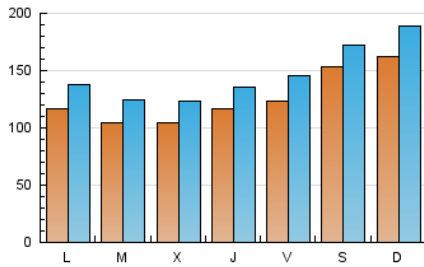

4. Gràfiques (Nacional i Internacional)

4.1 Per dia de la setmana (promig)

N. únics / Visites (x 100)