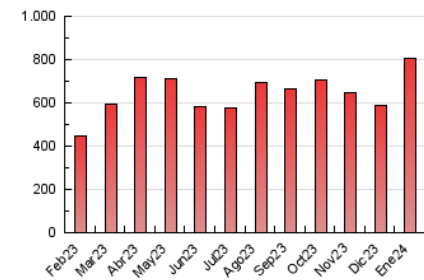

##### 4.2 Per franja horària (promig)

Visites\_ (x 1000)

Pàgines (x 1000)

##### 4.3 Per mesos

N. únics / Visites (x 1000)

Pàgines (x 1000)