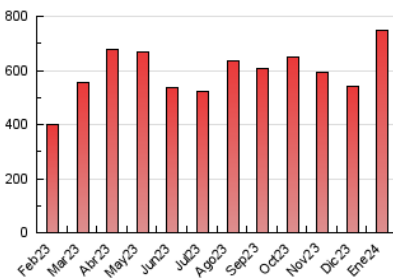

#### 3. Per dia del mes (Nacional)

Dia	N. únics	Visites	Pàgines	Dia	N. únics	Visites	Pàgines	Dia	N. únics	Visites	Pàgines
1	4.851	6.118	15.332	11	10.442	12.337	23.534	21	15.770	17.948	27.110
2	4.304	5.752	15.466	12	15.872	18.375	28.911	22	9.667	11.601	21.156
3	4.948	6.442	16.541	13	25.058	27.309	38.734	23	10.684	12.460	22.169
4	10.256	12.035	22.664	14	23.858	28.513	40.787	24	10.946	13.053	22.843
5	8.137	9.753	19.862	15	19.225	22.353	35.529	25	11.299	13.197	23.721
6	10.530	11.938	21.540	16	16.313	18.692	31.295	26	8.375	9.758	19.172
7	12.829	15.366	24.958	17	10.279	12.083	22.824	27	10.513	12.267	20.209
8	10.208	12.263	23.633	18	11.395	12.735	23.820	28	9.553	10.911	20.154
9	8.838	10.312	21.313	19	14.082	16.747	27.903	29	10.414	12.297	23.174
10	14.422	16.326	27.867	20	12.633	14.418	24.651	30	8.282	10.380	20.721
								31	7.761	9.505	19.196

##### 4.2 Per franja horària (promig)

Visites\_ (x 1000)

Pàgines (x 1000)

##### 4.3 Per mesos

N. únics / Visites (x 1000)

Pàgines (x 1000)