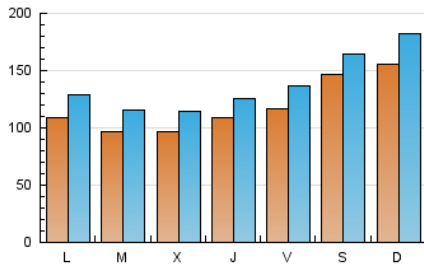

4. Gràfiques (Nacional)

4.1 Per dia de la setmana (promig)

N. únics / Visites (x 100)