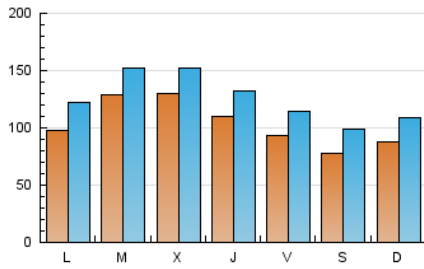

4. Gràfiques (Nacional i Internacional)

4.1 Per dia de la setmana (promig)

N. únics / Visites (x 100)