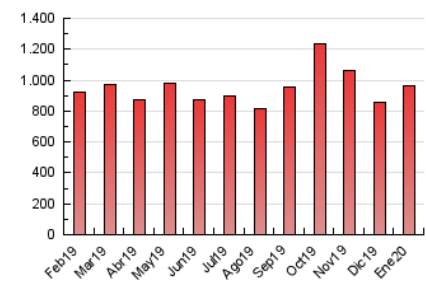

Pàgines (x 1000)