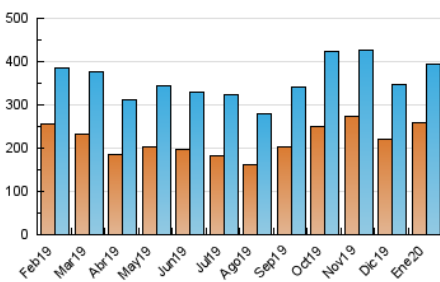

4.3 Per mesos

N. únics / Visites (x 1000)