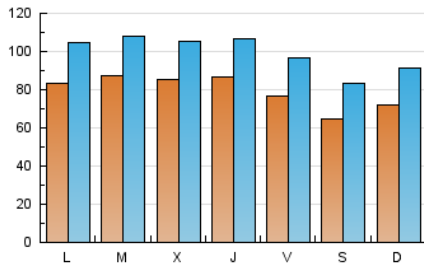

4. Gràfiques (Nacional)

4.1 Per dia de la setmana (promig)

N. únics / Visites (x 100)