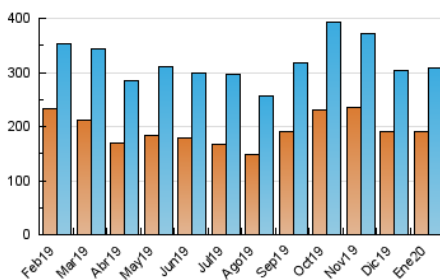

#### 3. Per dia del mes (Nacional)

Dia	N. únics	Visites	Pàgines	Dia	N. únics	Visites	Pàgines	Dia	N. únics	Visites	Pàgines
1	6.159	8.141	24.144	11	6.360	8.197	21.330	21	9.453	11.537	28.399
2	7.224	9.208	25.349	12	7.310	9.299	22.985	22	9.197	11.147	26.581
3	7.472	10.092	31.341	13	9.002	10.932	25.270	23	8.978	10.814	25.204
4	6.686	9.183	27.672	14	8.720	10.719	24.505	24	7.560	9.241	22.759
5	6.339	8.307	24.053	15	8.746	10.652	26.427	25	6.394	8.074	20.324
6	6.492	8.514	23.654	16	9.503	11.429	26.448	26	7.516	9.317	23.686
7	7.848	10.007	26.584	17	7.702	9.396	23.984	27	9.178	11.649	32.954
8	9.241	11.315	26.861	18	6.428	7.967	21.460	28	8.876	10.989	28.268
9	9.033	11.173	27.522	19	7.725	9.736	24.121	29	9.178	11.375	31.044
10	7.907	9.958	26.302	20	8.705	10.648	26.317	30	8.607	10.763	28.783
								31	7.641	9.494	23.869

##### 4.1 Per dia de la setmana (promig)

N. únics / Visites (x 100)

Pàgines (x 100)

##### 4.2 Per franja horària (promig)

Visites (x 1000)

Pàgines (x 1000)

##### 4.3 Per mesos

N. únics / Visites (x 1000)

Pàgines (x 1000)