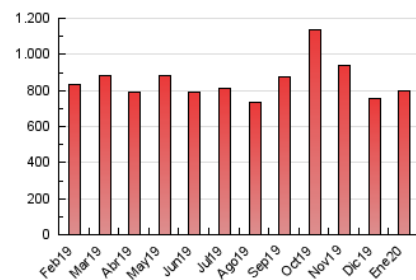

#### 3. Per dia del mes (Nacional)

Dia	N. únics	Visites	Pàgines	Dia	N. únics	Visites	Pàgines	Dia	N. únics	Visites	Pàgines
1	6.159	8.141	24.144	11	6.360	8.197	21.330	21	9.453	11.537	28.399
2	7.224	9.208	25.349	12	7.310	9.299	22.985	22	9.197	11.147	26.581
3	7.472	10.092	31.341	13	9.002	10.932	25.270	23	8.978	10.814	25.204
4	6.686	9.183	27.672	14	8.720	10.719	24.505	24	7.560	9.241	22.759
5	6.339	8.307	24.053	15	8.746	10.652	26.427	25	6.394	8.074	20.324
6	6.492	8.514	23.654	16	9.503	11.429	26.448	26	7.516	9.317	23.686
7	7.848	10.007	26.584	17	7.702	9.396	23.984	27	9.178	11.649	32.954
8	9.241	11.315	26.861	18	6.428	7.967	21.460	28	8.876	10.989	28.268
9	9.033	11.173	27.522	19	7.725	9.736	24.121	29	9.178	11.375	31.044
10	7.907	9.958	26.302	20	8.705	10.648	26.317	30	8.607	10.763	28.783
								31	7.641	9.494	23.869

##### 4.1 Per dia de la setmana (promig)

N. únics / Visites (x 100)

Pàgines (x 100)

##### 4.2 Per franja horària (promig)

Visites (x 1000)

Pàgines (x 1000)

##### 4.3 Per mesos

N. únics / Visites (x 1000)

Pàgines (x 1000)