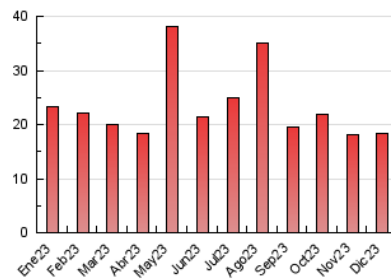

Pàgines (x 1000)