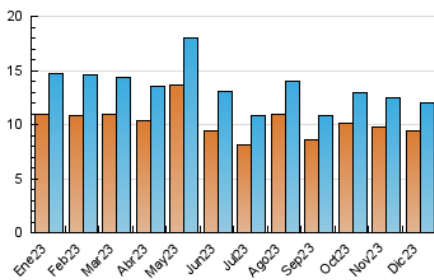

4.3 Per mesos

N. únics / Visites (x 1000)