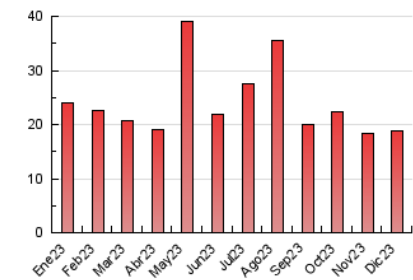

Pàgines (x 1000)