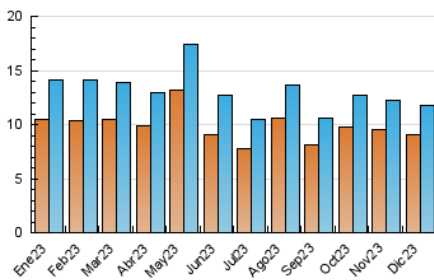

4.3 Per mesos

N. únics / Visites (x 1000)