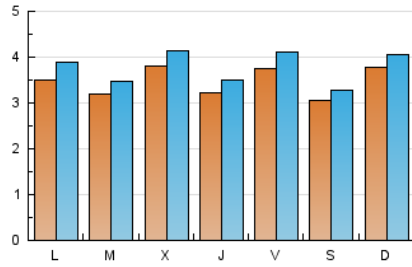

4. Gràfiques (Nacional)

4.1 Per dia de la setmana (promig)

N. únics / Visites (x 100)