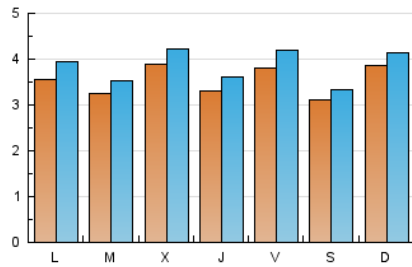

4. Gràfiques (Nacional i Internacional)

4.1 Per dia de la setmana (promig)

N. únics / Visites (x 100)