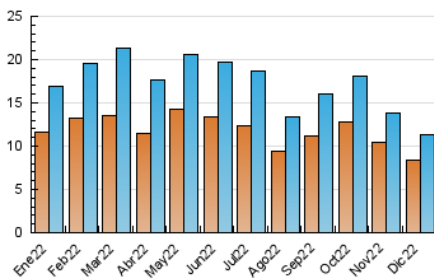

4.3 Per mesos

N. únics / Visites (x 1000)