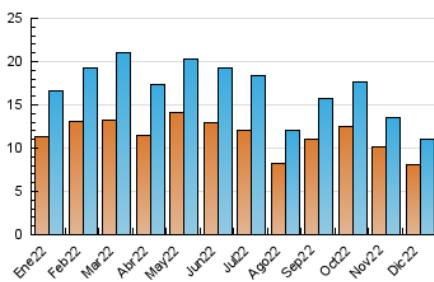

### 4.1 Per dia de la setmana (promig)

N. únics / Visites (x 100)

Pàgines (x 100)

### 4.2 Per franja horària (promig)

Visites (x 1000)

Pàgines (x 1000)

### 4.3 Per mesos

N. únics / Visites (x 1000)

Pàgines (x 1000)