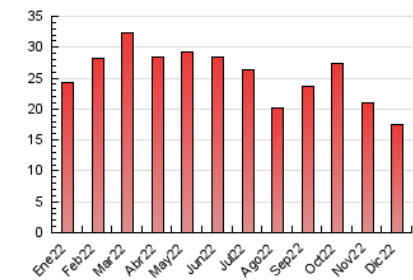

Pàgines (x 1000)