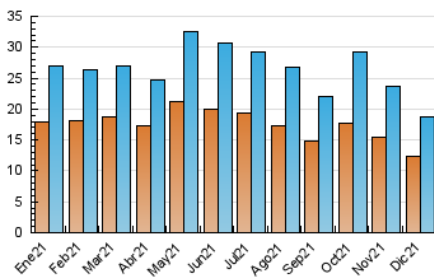

4.3 Per mesos

N. únics / Visites (x 1000)