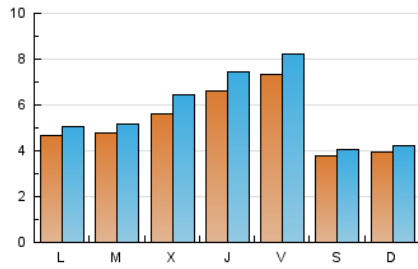

4. Gràfiques (Nacional)

4.1 Per dia de la setmana (promig)

N. únics / Visites (x 100)