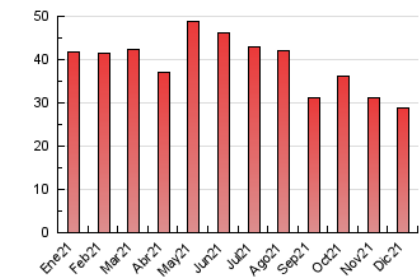

Pàgines (x 1000)