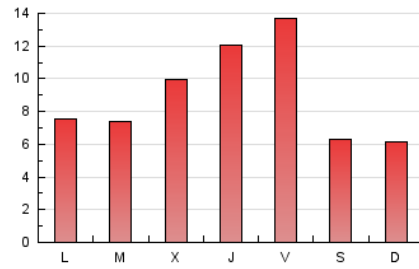

Pàgines (x 100)