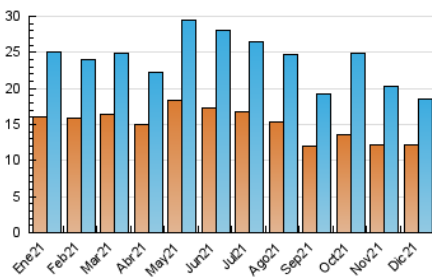

4.3 Per mesos

N. únics / Visites (x 1000)