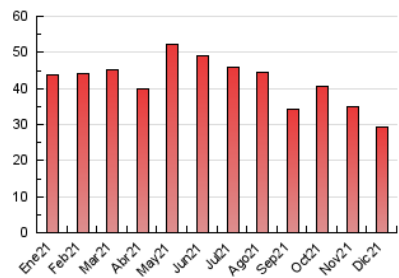

Pàgines (x 1000)