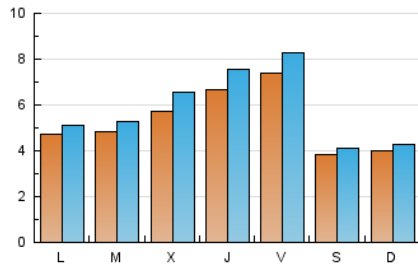

4. Gràfiques (Nacional i Internacional)

4.1 Per dia de la setmana (promig)

N. únics / Visites (x 100)