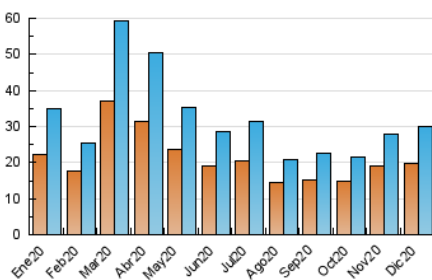

4.3 Per mesos

N. únics / Visites (x 1000)