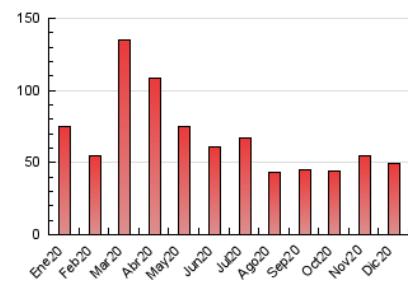

Pàgines (x 1000)