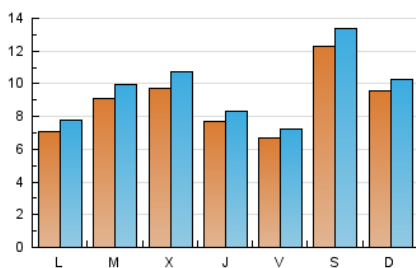

4. Gràfiques (Nacional i Internacional)

4.1 Per dia de la setmana (promig)

N. únics / Visites (x 100)