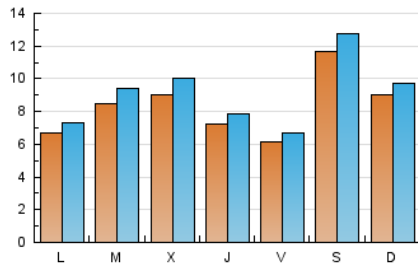

4. Gràfiques (Nacional)

4.1 Per dia de la setmana (promig)

N. únics / Visites (x 100)