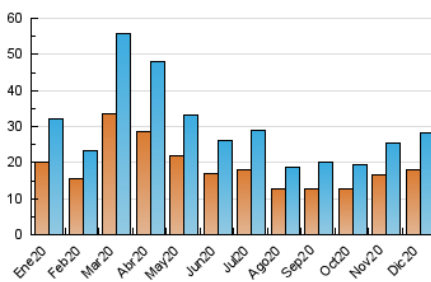

4.3 Per mesos

N. únics / Visites (x 1000)