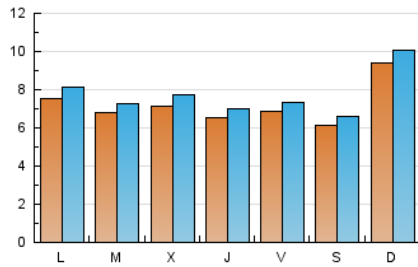

4. Gràfiques (Nacional i Internacional)

4.1 Per dia de la setmana (promig)

N. únics / Visites (x 100)