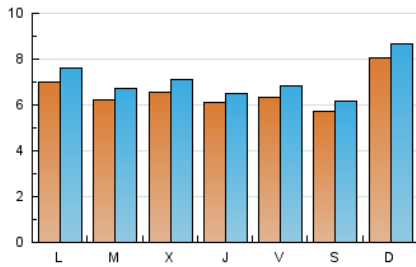

4. Gràfiques (Nacional)

4.1 Per dia de la setmana (promig)

N. únics / Visites (x 100)