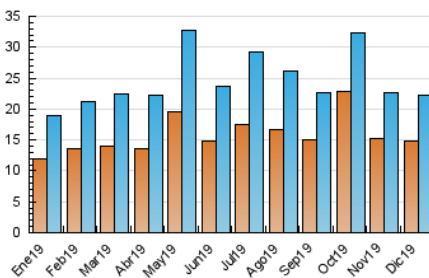

#### 4.1 Per dia de la setmana (promig)

N. únics / Visites (x 100)

Pàgines (x 100)

#### 4.2 Per franja horària (promig)

Visites (x 1000)

Pàgines (x 1000)

#### 4.3 Per mesos

N. únics / Visites (x 1000)

Pàgines (x 1000)