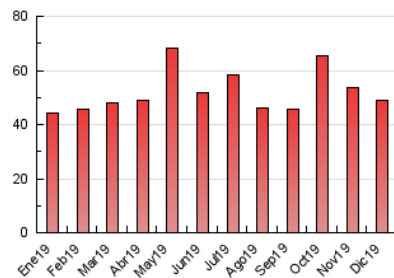

#### 4.1 Per dia de la setmana (promig)

N. únics / Visites (x 100)

Pàgines (x 100)

#### 4.2 Per franja horària (promig)

Visites (x 1000)

Pàgines (x 1000)

#### 4.3 Per mesos

N. únics / Visites (x 1000)

Pàgines (x 1000)