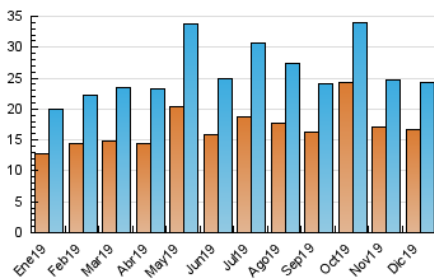

4.3 Per mesos

N. únics / Visites (x 1000)