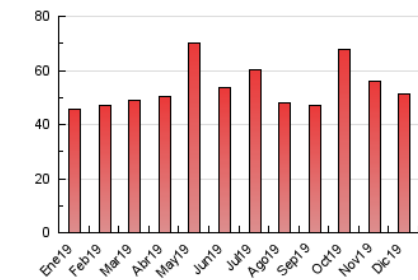

Pàgines (x 1000)