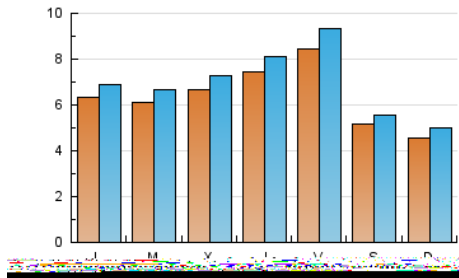

4. Gràfiques (Nacional)

4.1 Per dia de la setmana (promig)

N. únics / Visites (x 100)

Pàgines (x 100)