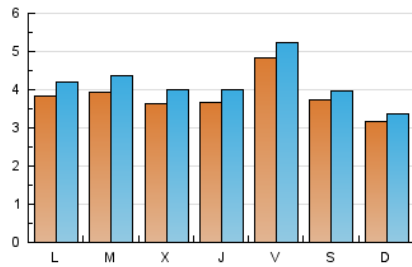

4. Gràfiques (Nacional i Internacional)

4.1 Per dia de la setmana (promig)

N. únics / Visites (x 100)