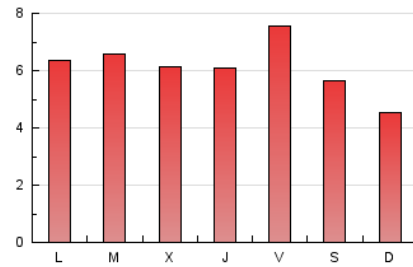

Pàgines (x 100)