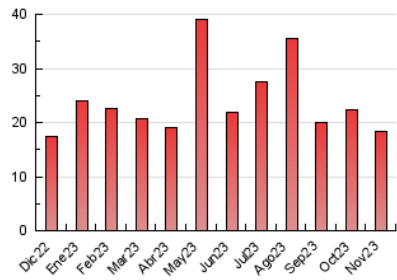

Pàgines (x 1000)