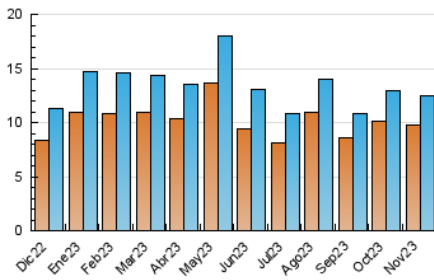

4.2 Per franja horària (promig)

Visites_ (x 1000)

Pàgines (x 1000)

4.3 Per mesos

N. únics / Visites (x 1000)