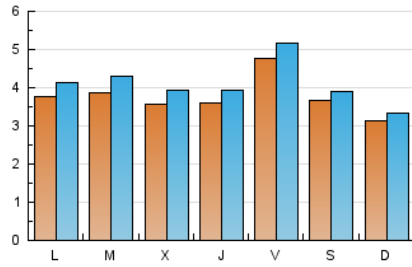

4. Gràfiques (Nacional)

4.1 Per dia de la setmana (promig)

N. únics / Visites (x 100)