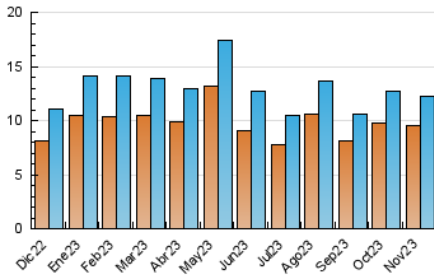

4.2 Per franja horària (promig)

Visites_ (x 1000)

Pàgines (x 1000)

4.3 Per mesos

N. únics / Visites (x 1000)