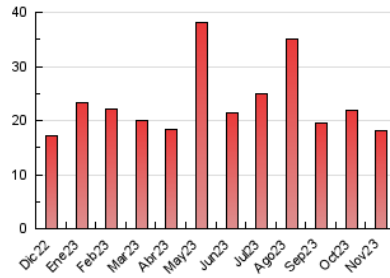

Pàgines (x 1000)