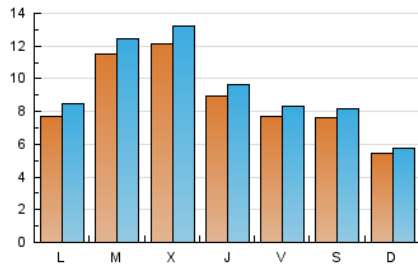

4. Gràfiques (Nacional i Internacional)

4.1 Per dia de la setmana (promig)

N. únics / Visites (x 100)