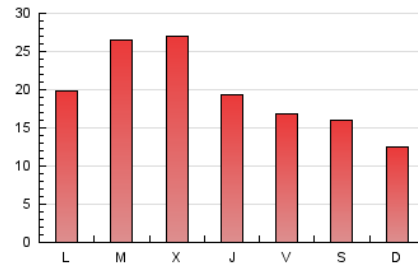

Pàgines (x 100)