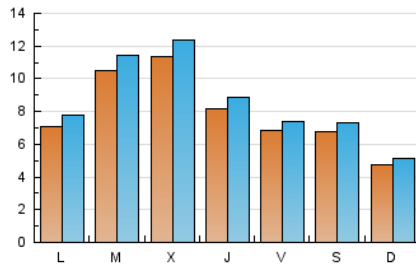

4. Gràfiques (Nacional)

4.1 Per dia de la setmana (promig)

N. únics / Visites (x 100)