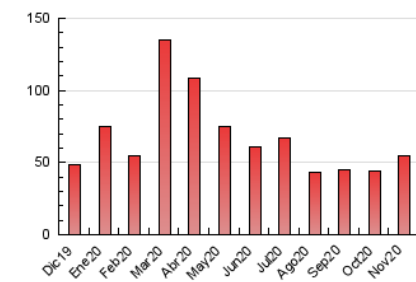

Pàgines (x 1000)