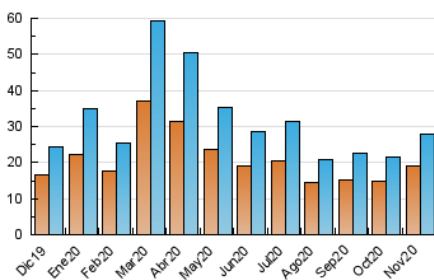

4.3 Per mesos

N. únics / Visites (x 1000)