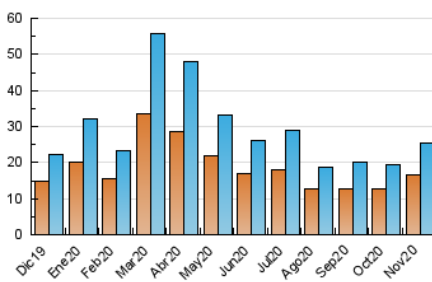

4.3 Per mesos

N. únics / Visites (x 1000)