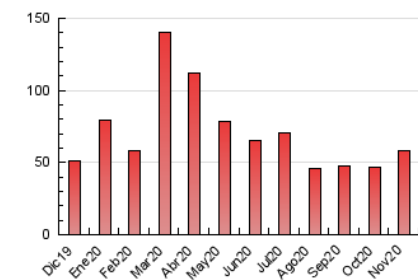

Pàgines (x 1000)