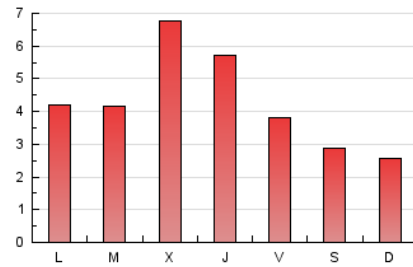

Pàgines (x 100)