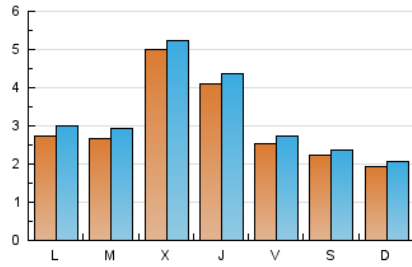

4. Gràfiques (Nacional i Internacional)

4.1 Per dia de la setmana (promig)

N. únics / Visites (x 100)