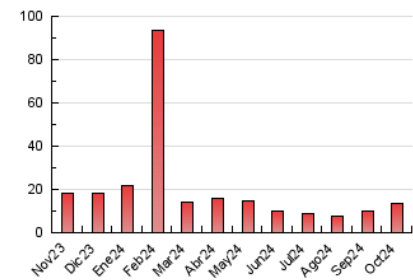

Pàgines (x 1000)