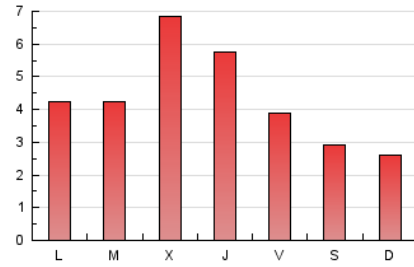

Pàgines (x 100)