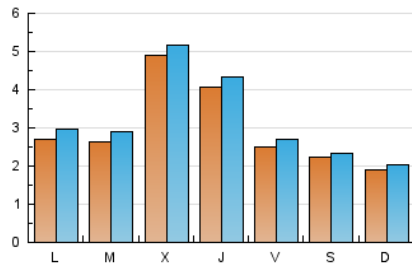

4. Gràfiques (Nacional)

4.1 Per dia de la setmana (promig)

N. únics / Visites (x 100)