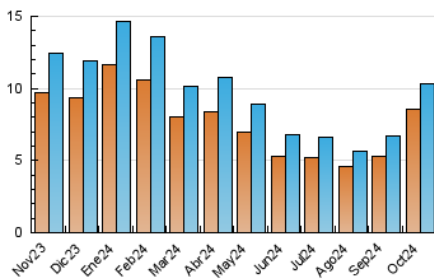

4.3 Per mesos

N. únics / Visites (x 1000)