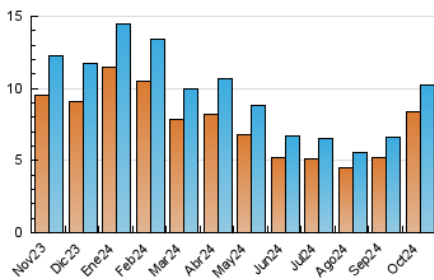

4.3 Per mesos

N. únics / Visites (x 1000)