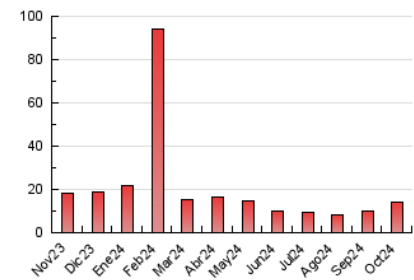

Pàgines (x 1000)