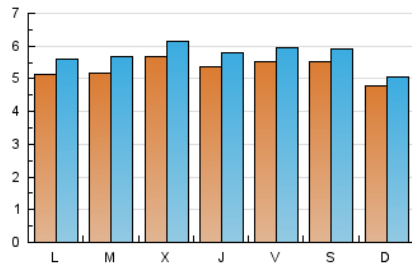

4. Gràfiques (Nacional)

4.1 Per dia de la setmana (promig)

N. únics / Visites (x 100)