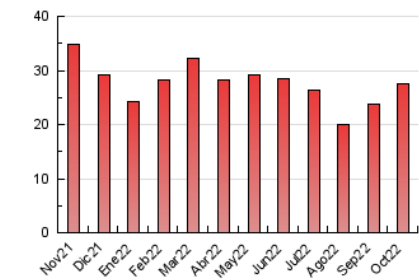

Pàgines (x 1000)