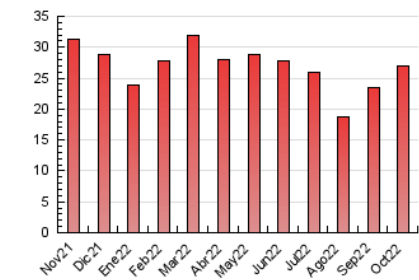

##### 4.2 Per franja horària (promig)

Visites\_\_ (x 1000)

Pàgines (x 1000)

##### 4.3 Per mesos

N. únics / Visites (x 1000)

Pàgines (x 1000)