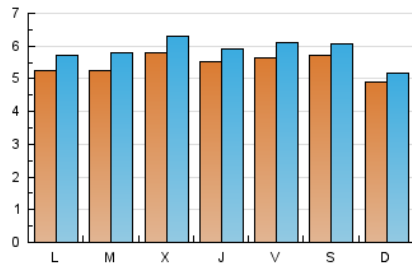

4. Gràfiques (Nacional i Internacional)

4.1 Per dia de la setmana (promig)

N. únics / Visites (x 100)