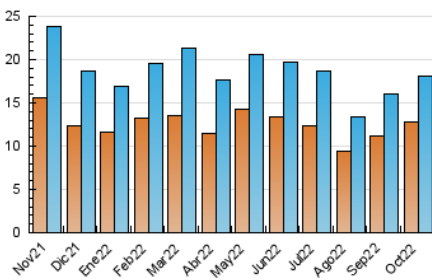

4.3 Per mesos

N. únics / Visites (x 1000)