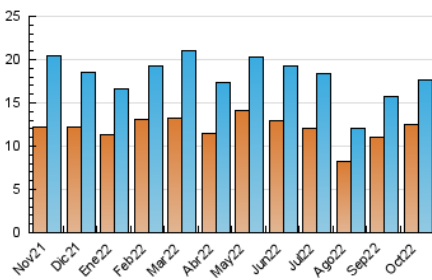

##### 4.2 Per franja horària (promig)

Visites\_\_ (x 1000)

Pàgines (x 1000)

##### 4.3 Per mesos

N. únics / Visites (x 1000)

Pàgines (x 1000)