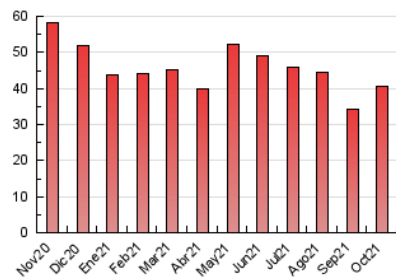

Pàgines (x 1000)