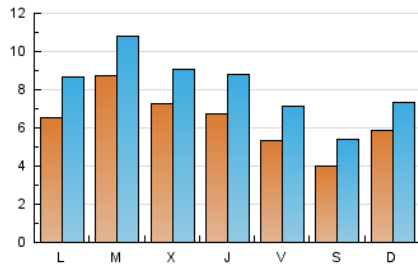

4. Gràfiques (Nacional)

4.1 Per dia de la setmana (promig)

N. únics / Visites (x 100)