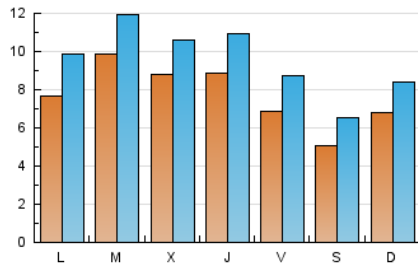

4. Gràfiques (Nacional i Internacional)

4.1 Per dia de la setmana (promig)

N. únics / Visites (x 100)