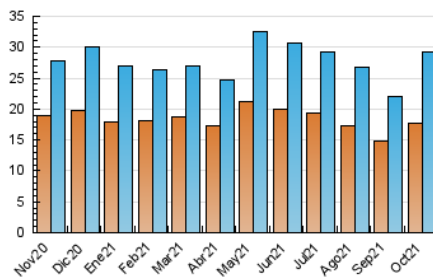

4.3 Per mesos

N. únics / Visites (x 1000)