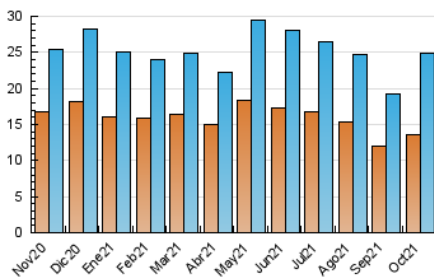

4.3 Per mesos

N. únics / Visites (x 1000)