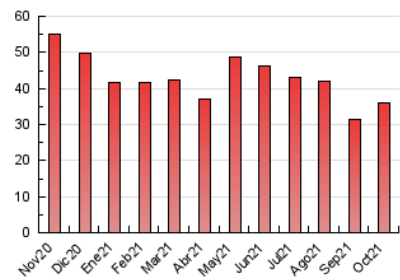

Pàgines (x 1000)