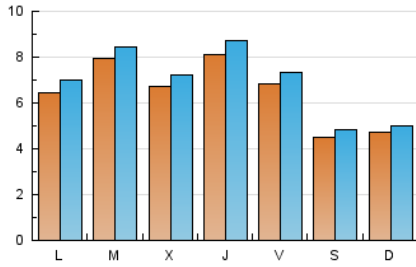

4. Gràfiques (Nacional i Internacional)

4.1 Per dia de la setmana (promig)

N. únics / Visites (x 100)