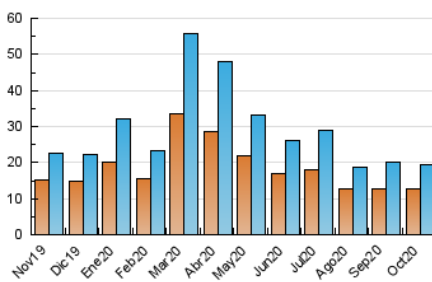

4.3 Per mesos

N. únics / Visites (x 1000)