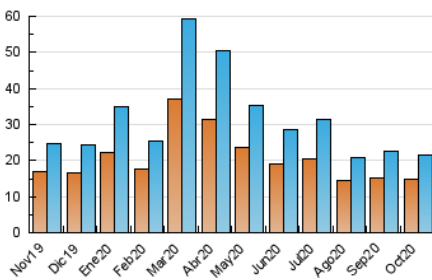

4.3 Per mesos

N. únics / Visites (x 1000)