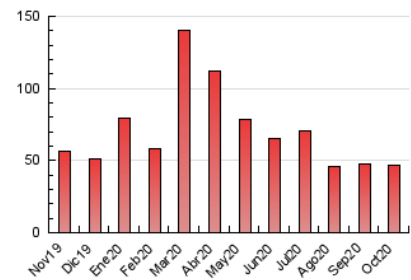

Pàgines (x 1000)