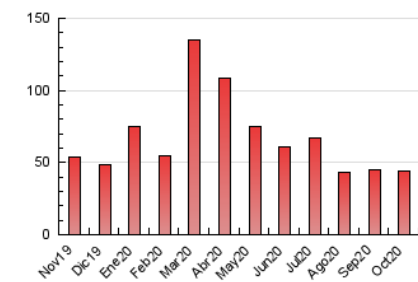

Pàgines (x 1000)