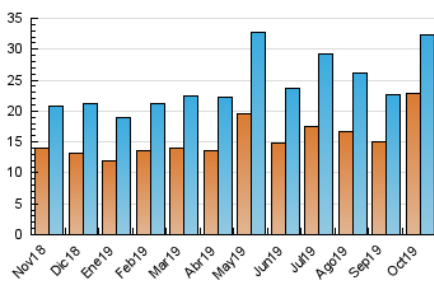

4.3 Per mesos

N. únics / Visites (x 1000)