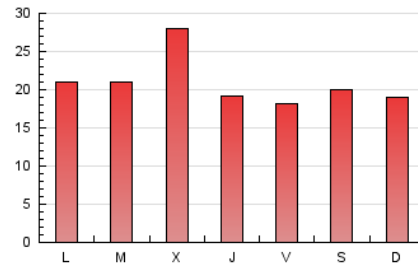

Pàgines (x 100)