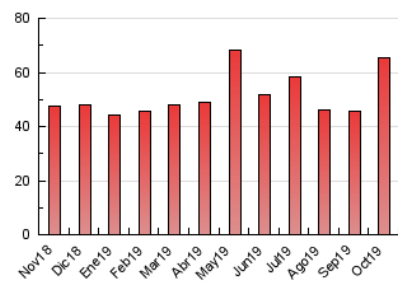

Pàgines (x 1000)