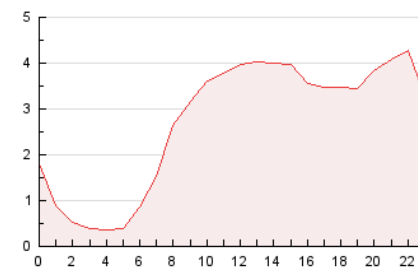

2. Seccions (Nacional)

	PÀGINES	%
HOME	8.661	13.26 %
RESTA	56.680	86.74 %

3. Per dia del mes (Nacional)

Dia	N. únics	Visites	Pàgines	Dia	N. únics	Visites	Pàgines	Dia	N. únics	Visites	Pàgines
1	862	959	2.251	11	1.174	1.267	2.108	21	567	603	1.259
2	636	708	2.131	12	1.076	1.151	1.758	22	788	842	1.814
3	791	865	2.041	13	862	915	1.530	23	2.315	2.703	5.261
4	918	995	2.341	14	1.158	1.270	2.560	24	1.083	1.162	2.214
5	2.493	2.563	4.032	15	599	625	1.538	25	638	677	1.757
6	2.011	2.079	3.546	16	1.079	1.175	2.278	26	522	568	1.101
7	1.400	1.458	3.247	17	713	767	1.727	27	455	487	1.037
8	1.293	1.394	3.212	18	490	527	1.034	28	522	562	1.322
9	1.357	1.432	2.584	19	468	501	1.091	29	609	675	1.669
10	922	975	2.138	20	825	871	1.487	30	767	844	1.779
								31	723	782	1.494

4. Gràfiques (Nacional)

4.1 Per dia de la setmana (promig)

N. únics / Visites (x 100)

Pàgines (x 100)

4.2 Per franja horària (promig)

Visites (x 1000)

Pàgines (x 1000)

4.3 Per mesos