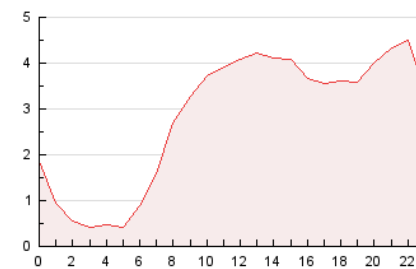

2. Seccions (Nacional i Internacional)

	PÀGINES	%
HOME	8.782	12.93 %
RESTA	59.126	87.07 %

3. Per dia del mes (Nacional i Internacional)

Dia	N. únics	Visites	Pàgines	Dia	N. únics	Visites	Pàgines	Dia	N. únics	Visites	Pàgines
1	905	1.004	2.312	11	1.211	1.310	2.279	21	587	623	1.290
2	674	748	2.210	12	1.114	1.195	1.941	22	898	952	1.951
3	829	903	2.083	13	879	936	1.690	23	2.406	2.799	5.405
4	945	1.023	2.385	14	1.299	1.413	2.742	24	1.133	1.212	2.284
5	2.576	2.647	4.139	15	627	654	1.592	25	666	707	1.809
6	2.064	2.133	3.616	16	1.108	1.206	2.316	26	544	590	1.127
7	1.533	1.594	3.418	17	743	798	1.777	27	467	501	1.053
8	1.342	1.444	3.290	18	506	544	1.076	28	548	588	1.358
9	1.409	1.484	2.651	19	493	526	1.123	29	742	808	1.805
10	965	1.020	2.241	20	861	908	1.538	30	829	908	1.862
								31	760	820	1.545

4. Gràfiques (Nacional i Internacional)

4.1 Per dia de la setmana (promig)

N. únics / Visites (x 100)

Pàgines (x 100)

4.2 Per franja horària (promig)

Visites (x 1000)

Pàgines (x 1000)

4.3 Per mesos