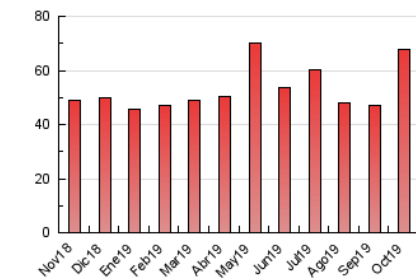

Pàgines (x 1000)