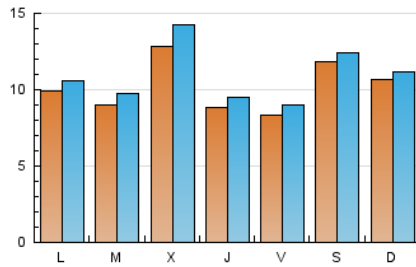

4. Gràfiques (Nacional i Internacional)

4.1 Per dia de la setmana (promig)

N. únics / Visites (x 100)