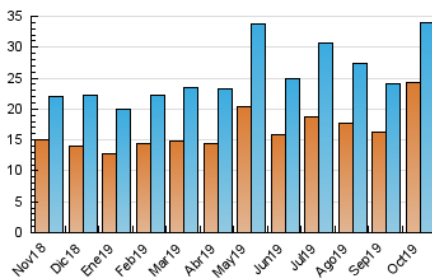

4.3 Per mesos

N. únics / Visites (x 1000)