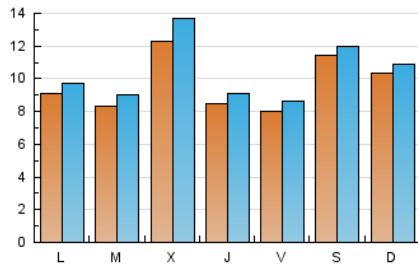

4. Gràfiques (Nacional)

4.1 Per dia de la setmana (promig)

N. únics / Visites (x 100)