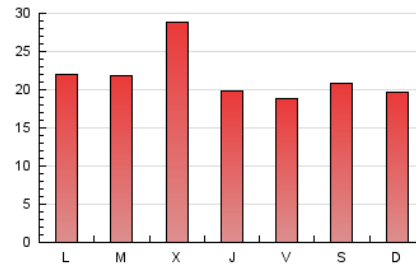

Pàgines (x 100)