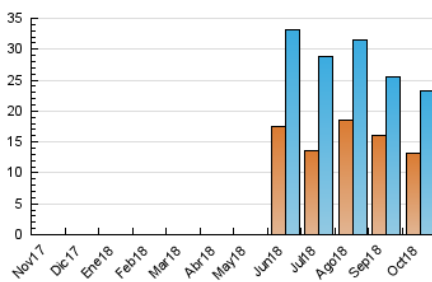

4.3 Per mesos

N. únics / Visites (x 1000)