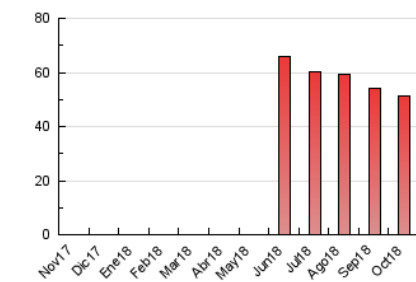

Pàgines (x 1000)