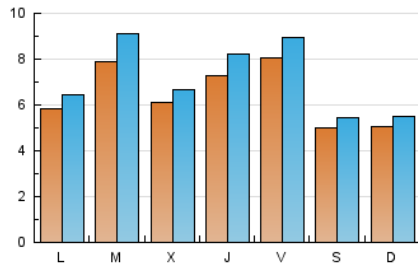

4. Gràfiques (Nacional)

4.1 Per dia de la setmana (promig)

N. únics / Visites (x 100)