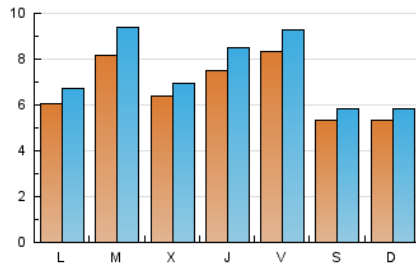

4. Gràfiques (Nacional i Internacional)

4.1 Per dia de la setmana (promig)

N. únics / Visites (x 100)