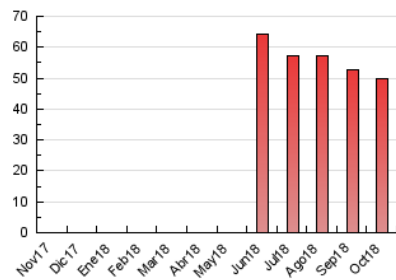

Pàgines (x 1000)