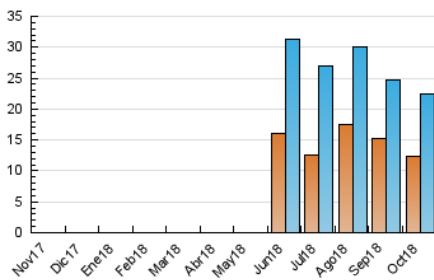

4.3 Per mesos

N. únics / Visites (x 1000)