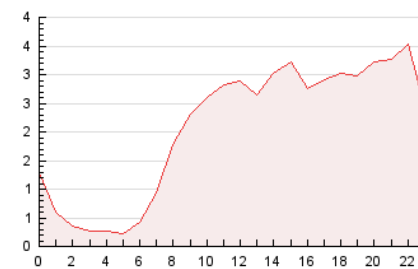

#### 3. Per dia del mes (Nacional)

Dia	N. únics	Visites	Pàgines	Dia	N. únics	Visites	Pàgines	Dia	N. únics	Visites	Pàgines
1	544	598	1.630	11	891	1.013	2.450	21	476	514	1.132
2	1.623	2.005	3.868	12	780	850	1.629	22	690	767	1.719
3	725	799	1.878	13	400	426	886	23	657	722	1.787
4	557	618	1.512	14	490	545	1.016	24	568	636	1.488
5	607	674	1.482	15	509	556	1.338	25	526	607	1.543
6	542	596	1.039	16	669	732	1.585	26	596	658	1.574
7	732	793	1.421	17	574	620	1.343	27	408	449	835
8	556	609	1.403	18	929	1.043	1.941	28	313	339	803
9	541	592	1.238	19	1.245	1.400	2.967	29	608	696	1.632
10	545	593	2.057	20	642	710	1.373	30	454	511	1.634
								31	642	688	1.595

4. Gràfiques (Nacional)

4.1 Per dia de la setmana (promig)

N. únics / Visites (x 100)

Pàgines (x 100)

4.2 Per franja horària (promig)

Visites (x 1000)

Pàgines (x 1000)

4.3 Per mesos