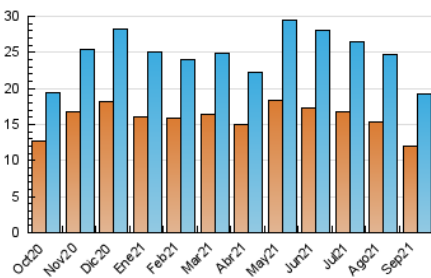

4.3 Per mesos

N. únics / Visites (x 1000)