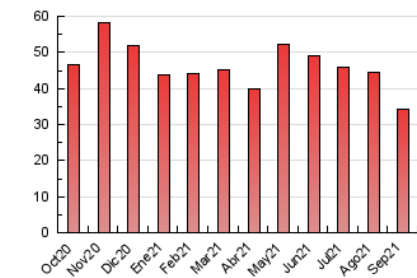

Pàgines (x 1000)