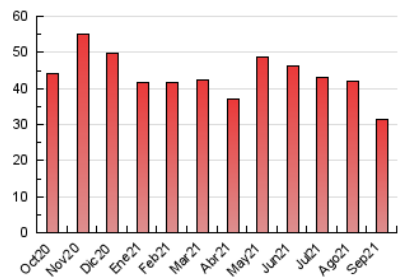

Pàgines (x 1000)