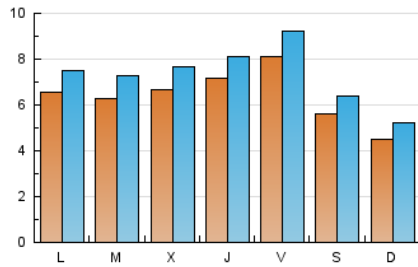

4. Gràfiques (Nacional i Internacional)

4.1 Per dia de la setmana (promig)

N. únics / Visites (x 100)