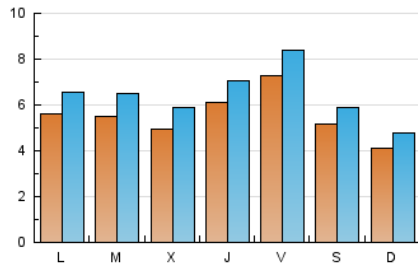

4. Gràfiques (Nacional)

4.1 Per dia de la setmana (promig)

N. únics / Visites (x 100)