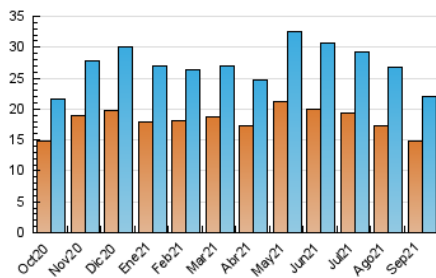

4.3 Per mesos

N. únics / Visites (x 1000)