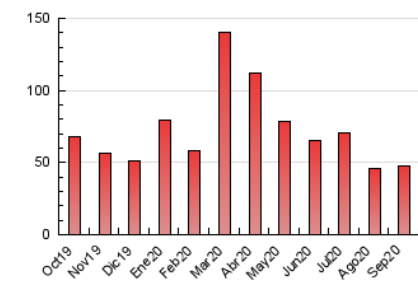

Pàgines (x 1000)