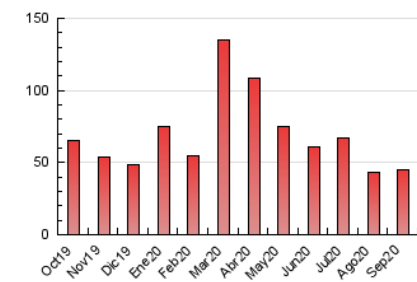

Pàgines (x 1000)