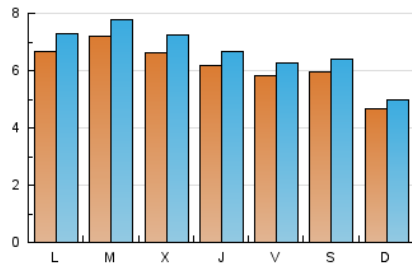

4. Gràfiques (Nacional)

4.1 Per dia de la setmana (promig)

N. únics / Visites (x 100)