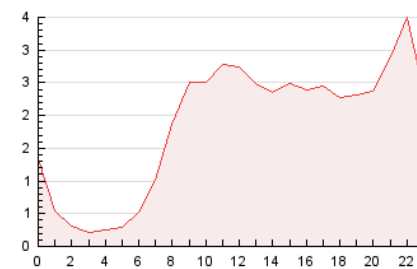

2. Seccions (Nacional)

	PÀGINES	%
HOME	6.677	14.89 %
RESTA	38.173	85.11 %

3. Per dia del mes (Nacional)

Dia	N. únics	Visites	Pàgines	Dia	N. únics	Visites	Pàgines	Dia	N. únics	Visites	Pàgines
1	491	527	1.452	11	358	368	830	21	712	788	2.086
2	636	686	1.816	12	412	441	1.044	22	895	973	2.222
3	818	874	1.901	13	439	456	837	23	611	664	1.509
4	652	697	1.964	14	674	725	1.600	24	765	834	1.982
5	1.019	1.094	1.817	15	827	908	1.799	25	588	636	1.510
6	825	872	1.547	16	773	861	1.690	26	373	391	592
7	470	505	1.318	17	515	567	1.326	27	269	286	674
8	603	643	1.481	18	729	804	1.935	28	810	892	1.618
9	568	617	1.512	19	576	637	1.282	29	775	834	1.471
10	367	388	1.463	20	339	368	925	30	732	785	1.647

4. Gràfiques (Nacional)

4.1 Per dia de la setmana (promig)

N. únics / Visites (x 100)

Pàgines (x 100)

4.2 Per franja horària (promig)

Visites (x 1000)

Pàgines (x 1000)

4.3 Per mesos