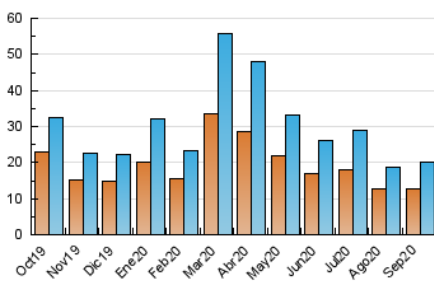

4.3 Per mesos

N. únics / Visites (x 1000)