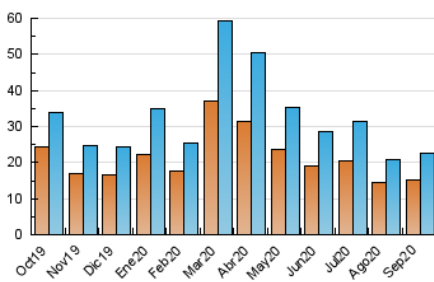

4.3 Per mesos

N. únics / Visites (x 1000)