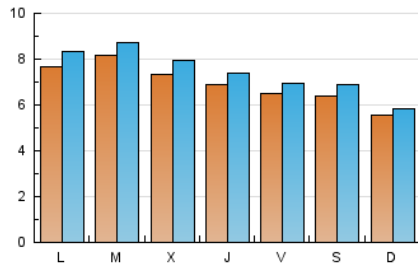

4. Gràfiques (Nacional i Internacional)

4.1 Per dia de la setmana (promig)

N. únics / Visites (x 100)