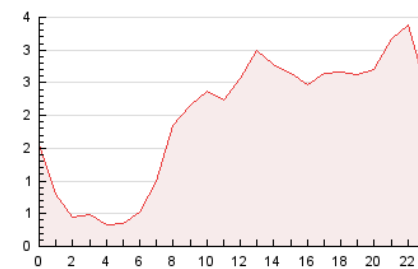

2. Seccions (Nacional i Internacional)

	PÀGINES	%
HOME	7.328	15.50 %
RESTA	39.938	84.50 %

3. Per dia del mes (Nacional i Internacional)

Dia	N. únics	Visites	Pàgines	Dia	N. únics	Visites	Pàgines	Dia	N. únics	Visites	Pàgines
1	353	373	617	11	735	786	1.323	21	750	793	1.363
2	1.009	1.109	2.112	12	711	779	1.632	22	680	727	1.117
3	561	587	1.472	13	724	761	1.632	23	484	521	1.209
4	814	854	1.533	14	532	577	1.114	24	934	1.002	2.213
5	658	708	1.713	15	536	575	987	25	1.368	1.532	2.669
6	578	627	1.309	16	798	851	1.848	26	903	961	1.950
7	545	579	1.214	17	483	528	1.153	27	934	994	1.783
8	466	490	1.022	18	610	663	1.445	28	868	923	1.571
9	841	900	1.721	19	570	612	1.219	29	1.118	1.178	2.175
10	994	1.075	2.160	20	695	741	1.326	30	1.184	1.295	2.664

4. Gràfiques (Nacional i Internacional)

4.1 Per dia de la setmana (promig)

N. únics / Visites (x 100)

Pàgines (x 100)

4.2 Per franja horària (promig)

Visites (x 1000)

Pàgines (x 1000)

4.3 Per mesos