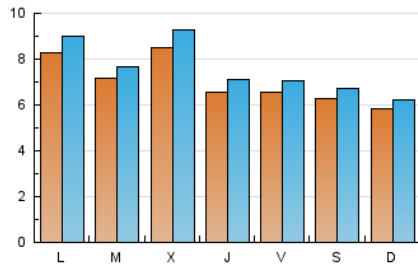

4. Gràfiques (Nacional)

4.1 Per dia de la setmana (promig)

N. únics / Visites (x 100)