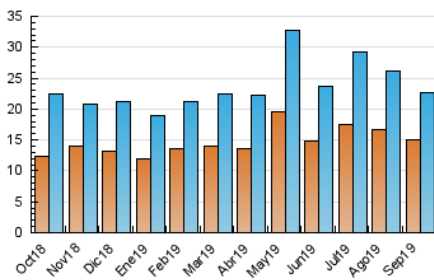

4.3 Per mesos

N. únics / Visites (x 1000)