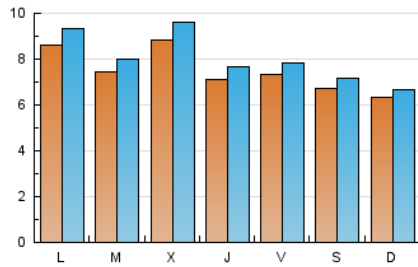

4. Gràfiques (Nacional i Internacional)

4.1 Per dia de la setmana (promig)

N. únics / Visites (x 100)