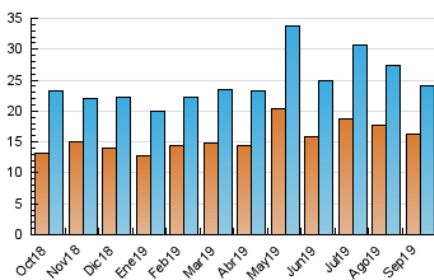

4.3 Per mesos

N. únics / Visites (x 1000)