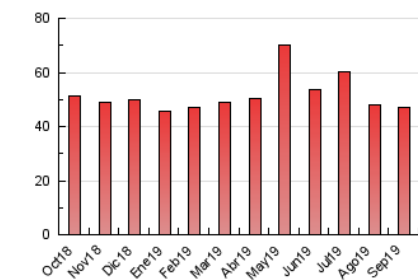

Pàgines (x 1000)