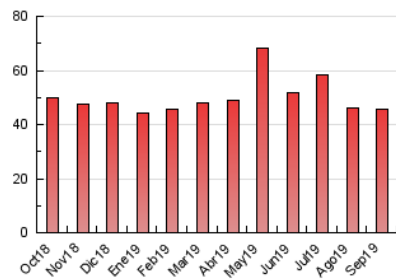

Pàgines (x 1000)