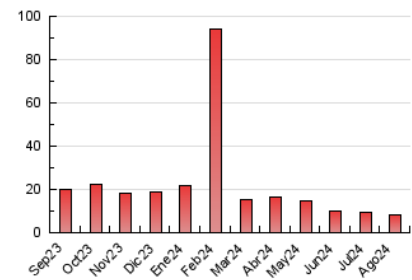

#### 4.2 Per franja horària (promig)

Visites\_ (x 1000)

Pàgines (x 1000)

#### 4.3 Per mesos

N. únics / Visites (x 1000)

Pàgines (x 1000)