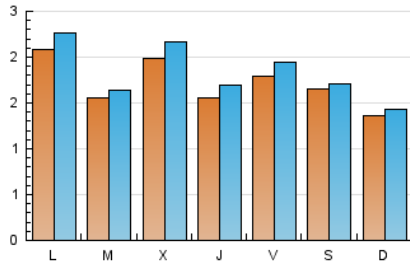

4. Gràfiques (Nacional i Internacional)

4.1 Per dia de la setmana (promig)

N. únics / Visites (x 100)