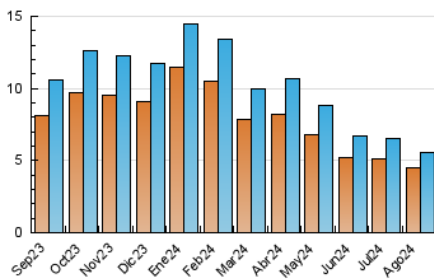

#### 3. Per dia del mes (Nacional)

Dia	N. únics	Visites	Pàgines	Dia	N. únics	Visites	Pàgines	Dia	N. únics	Visites	Pàgines
<b>1</b>	146	162	352	<b>11</b>	133	141	158	<b>21</b>	239	257	383
<b>2</b>	166	188	305	<b>12</b>	158	165	214	<b>22</b>	164	181	220
<b>3</b>	229	242	310	<b>13</b>	213	225	314	<b>23</b>	155	165	227
<b>4</b>	166	176	276	<b>14</b>	154	164	199	<b>24</b>	159	163	230
<b>5</b>	315	337	481	<b>15</b>	120	126	159	<b>25</b>	115	122	142
<b>6</b>	242	254	387	<b>16</b>	132	140	172	<b>26</b>	196	219	334
<b>7</b>	199	218	273	<b>17</b>	120	125	148	<b>27</b>	-	-	-
<b>8</b>	128	137	168	<b>18</b>	115	120	137	<b>28</b>	185	209	309
<b>9</b>	159	172	237	<b>19</b>	151	170	306	<b>29</b>	212	231	348
<b>10</b>	123	127	203	<b>20</b>	152	161	201	<b>30</b>	269	290	407
								<b>31</b>	180	185	260

#### 4.1 Per dia de la setmana (promig)

N. únics / Visites (x 100)

Pàgines (x 100)

#### 4.2 Per franja horària (promig)

Visites\_ (x 1000)

Pàgines (x 1000)

#### 4.3 Per mesos

N. únics / Visites (x 1000)

Pàgines (x 1000)