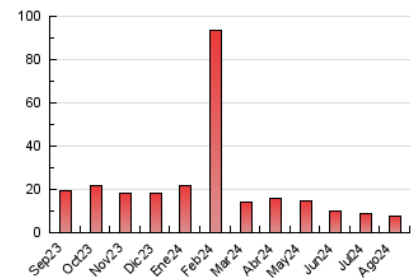

#### 4.1 Per dia de la setmana (promig)

N. únics / Visites (x 100)

Pàgines (x 100)

#### 4.2 Per franja horària (promig)

Visites\_ (x 1000)

Pàgines (x 1000)

#### 4.3 Per mesos

N. únics / Visites (x 1000)

Pàgines (x 1000)