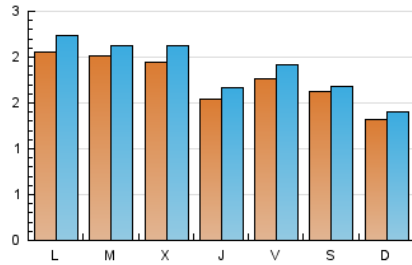

4. Gràfiques (Nacional)

4.1 Per dia de la setmana (promig)

N. únics / Visites (x 100)