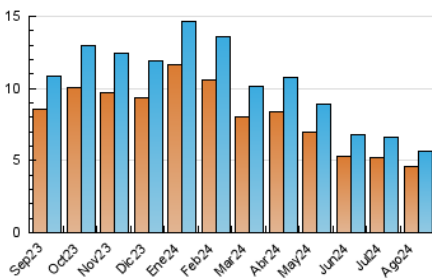

#### 4.2 Per franja horària (promig)

Visites\_ (x 1000)

Pàgines (x 1000)

#### 4.3 Per mesos

N. únics / Visites (x 1000)

Pàgines (x 1000)