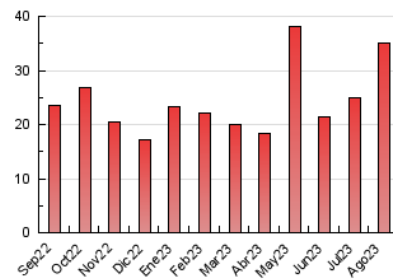

Pàgines (x 1000)