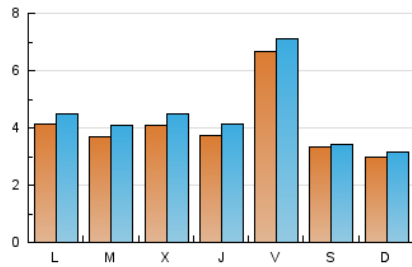

4. Gràfiques (Nacional)

4.1 Per dia de la setmana (promig)

N. únics / Visites (x 100)