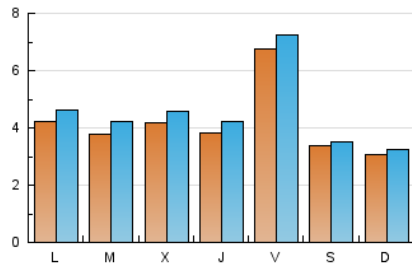

4. Gràfiques (Nacional i Internacional)

4.1 Per dia de la setmana (promig)

N. únics / Visites (x 100)