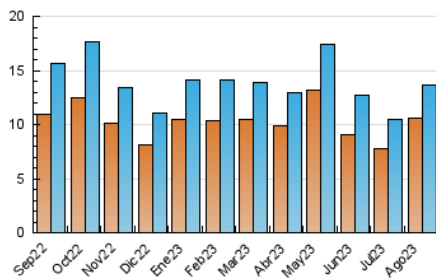

4.2 Per franja horària (promig)

Visites_ (x 1000)

Pàgines (x 1000)

4.3 Per mesos

N. únics / Visites (x 1000)