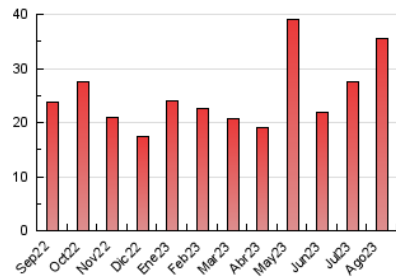

Pàgines (x 1000)