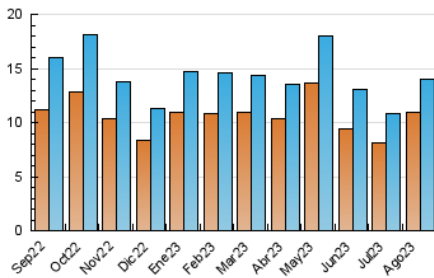

4.2 Per franja horària (promig)

Visites_ (x 1000)

Pàgines (x 1000)

4.3 Per mesos

N. únics / Visites (x 1000)