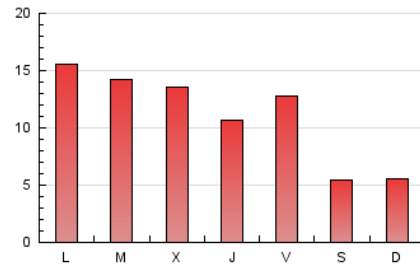

Pàgines (x 100)