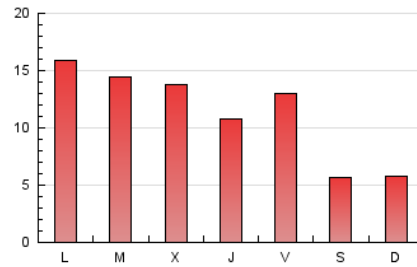

Pàgines (x 100)