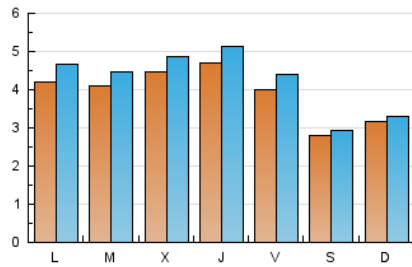

4. Gràfiques (Nacional i Internacional)

4.1 Per dia de la setmana (promig)

N. únics / Visites (x 100)