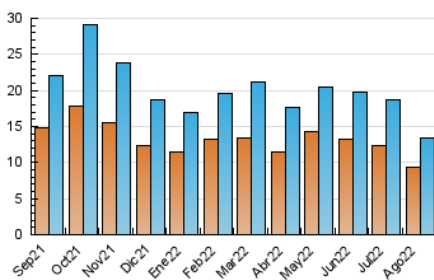

4.3 Per mesos

N. únics / Visites (x 1000)