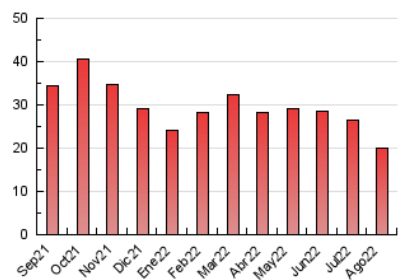

Pàgines (x 1000)