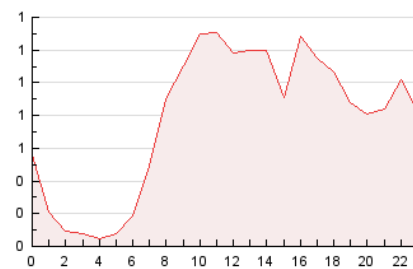

2. Seccions (Nacional)

	PÀGINES	%
HOME	2.336	12.47 %
RESTA	16.393	87.53 %

3. Per dia del mes (Nacional)

Dia	N. únics	Visites	Pàgines	Dia	N. únics	Visites	Pàgines	Dia	N. únics	Visites	Pàgines
1	670	750	1.050	11	320	359	582	21	232	245	346
2	426	474	746	12	294	321	548	22	253	272	421
3	460	518	868	13	201	212	311	23	407	435	785
4	469	521	837	14	257	272	407	24	361	393	663
5	491	545	879	15	204	219	334	25	591	651	1.044
6	283	295	431	16	309	330	473	26	401	448	731
7	328	342	453	17	381	410	642	27	265	283	447
8	378	441	666	18	309	327	530	28	287	301	448
9	332	389	544	19	266	290	452	29	408	464	767
10	386	437	660	20	218	230	353	30	378	408	664
				31	399	433	647				

4. Gràfiques (Nacional)

4.1 Per dia de la setmana (promig)

N. únics / Visites (x 100)

Pàgines (x 100)

4.2 Per franja horària (promig)

Visites__ (x 1000)

Pàgines (x 1000)

4.3 Per mesos