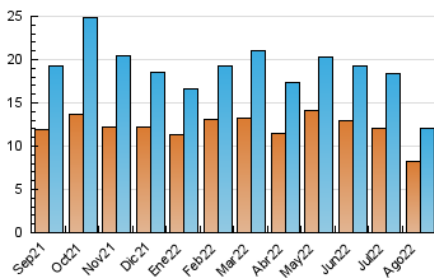

4.3 Per mesos

N. únics / Visites (x 1000)