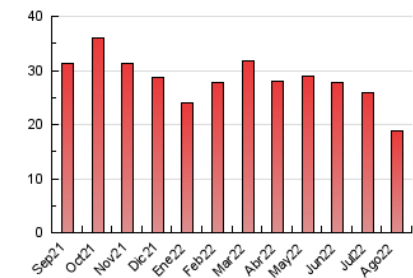

Pàgines (x 1000)