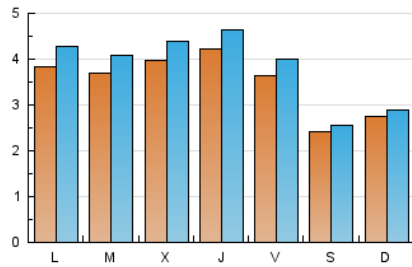

4. Gràfiques (Nacional)

4.1 Per dia de la setmana (promig)

N. únics / Visites (x 100)