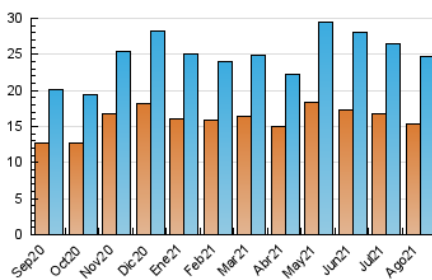

4.3 Per mesos

N. únics / Visites (x 1000)