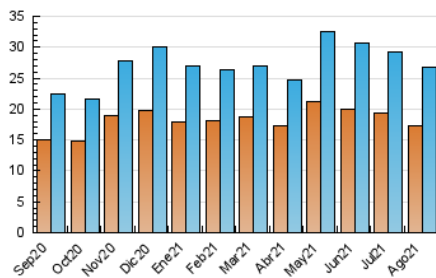

4.3 Per mesos

N. únics / Visites (x 1000)