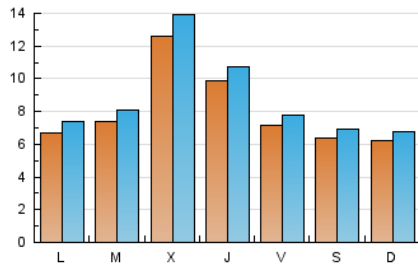

4. Gràfiques (Nacional i Internacional)

4.1 Per dia de la setmana (promig)

N. únics / Visites (x 100)