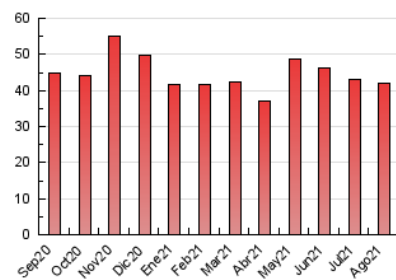

Pàgines (x 1000)