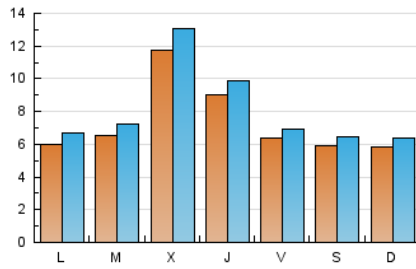

4. Gràfiques (Nacional)

4.1 Per dia de la setmana (promig)

N. únics / Visites (x 100)