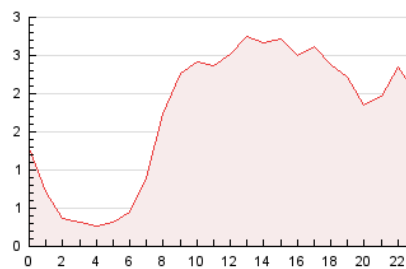

2. Seccions (Nacional)

	PÀGINES	%
HOME	4.846	11.54 %
RESTA	37.136	88.46 %

3. Per dia del mes (Nacional)

Dia	N. únics	Visites	Pàgines	Dia	N. únics	Visites	Pàgines	Dia	N. únics	Visites	Pàgines
1	516	569	975	11	2.165	2.400	3.534	21	505	541	840
2	701	789	1.393	12	1.539	1.671	2.797	22	854	923	1.265
3	863	937	1.504	13	661	719	1.481	23	677	750	1.245
4	1.023	1.122	1.664	14	645	715	1.235	24	595	671	1.285
5	764	823	1.467	15	409	441	851	25	728	826	1.450
6	899	991	1.710	16	460	519	995	26	683	733	1.291
7	813	893	1.313	17	462	513	1.008	27	641	707	1.367
8	733	799	1.321	18	769	865	1.427	28	399	430	860
9	733	799	1.436	19	635	711	1.211	29	423	460	903
10	882	975	1.634	20	341	368	690	30	433	490	995
								31	465	522	835

4. Gràfiques (Nacional)

4.1 Per dia de la setmana (promig)

N. únics / Visites (x 100)

Pàgines (x 100)

4.2 Per franja horària (promig)

Visites (x 1000)

Pàgines (x 1000)

4.3 Per mesos