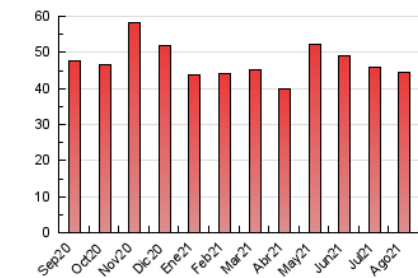

Pàgines (x 1000)