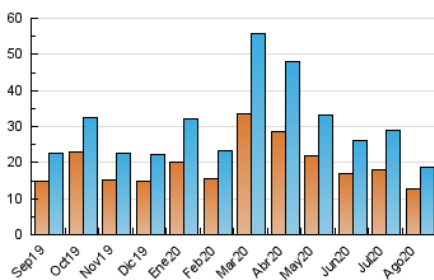

4.3 Per mesos

N. únics / Visites (x 1000)