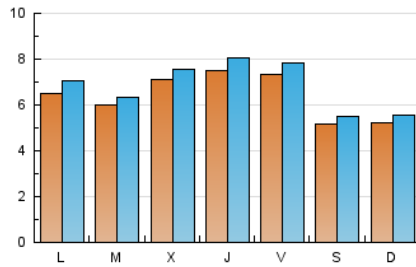

4. Gràfiques (Nacional i Internacional)

4.1 Per dia de la setmana (promig)

N. únics / Visites (x 100)