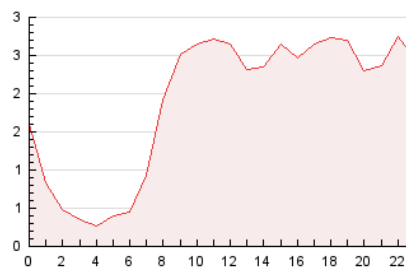

2. Seccions (Nacional i Internacional)

	PÀGINES	%
HOME	6.281	13.81 %
RESTA	39.203	86.19 %

3. Per dia del mes (Nacional i Internacional)

Dia	N. únics	Visites	Pàgines	Dia	N. únics	Visites	Pàgines	Dia	N. únics	Visites	Pàgines
1	712	744	1.351	11	619	657	1.845	21	628	667	1.467
2	404	428	766	12	650	694	1.248	22	438	463	1.207
3	797	894	2.055	13	642	693	1.813	23	638	692	1.482
4	591	634	1.400	14	446	462	951	24	834	882	1.966
5	625	672	1.534	15	320	340	659	25	506	525	1.364
6	1.220	1.326	2.824	16	534	561	1.349	26	689	734	1.549
7	1.115	1.232	2.774	17	411	450	1.255	27	524	555	1.163
8	687	739	1.406	18	678	727	1.679	28	733	768	1.355
9	529	577	1.089	19	889	928	2.108	29	431	453	703
10	625	679	1.568	20	609	640	1.374	30	503	532	878
								31	572	617	1.302

4. Gràfiques (Nacional i Internacional)

4.1 Per dia de la setmana (promig)

N. únics / Visites (x 100)

Pàgines (x 100)

4.2 Per franja horària (promig)

Visites (x 1000)

Pàgines (x 1000)

4.3 Per mesos