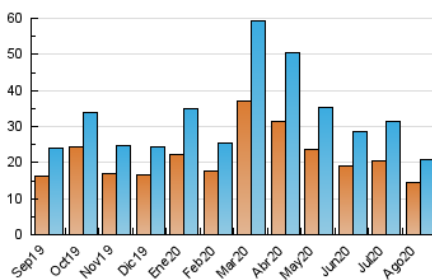

4.3 Per mesos

N. únics / Visites (x 1000)