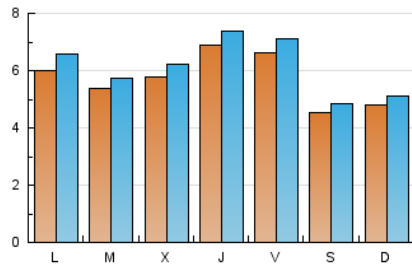

4. Gràfiques (Nacional)

4.1 Per dia de la setmana (promig)

N. únics / Visites (x 100)