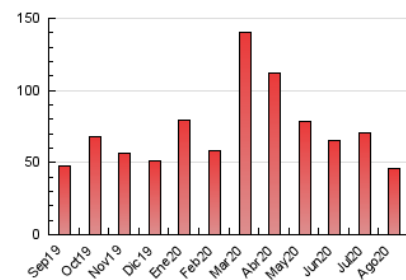

Pàgines (x 1000)