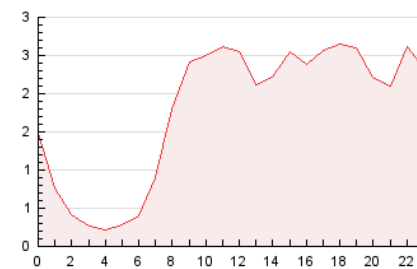

2. Seccions (Nacional)

	PÀGINES	%
HOME	6.153	14.32 %
RESTA	36.814	85.68 %

3. Per dia del mes (Nacional)

Dia	N. únics	Visites	Pàgines	Dia	N. únics	Visites	Pàgines	Dia	N. únics	Visites	Pàgines
1	568	600	1.203	11	554	592	1.771	21	575	609	1.361
2	373	396	721	12	497	540	1.090	22	393	412	1.150
3	734	831	1.982	13	584	631	1.693	23	575	627	1.405
4	524	565	1.323	14	383	399	875	24	758	805	1.861
5	529	576	1.433	15	287	307	620	25	460	479	1.310
6	1.140	1.244	2.737	16	492	517	1.242	26	562	607	1.421
7	1.028	1.144	2.660	17	388	427	1.230	27	482	513	1.114
8	630	682	1.344	18	617	665	1.606	28	657	692	1.263
9	472	520	1.028	19	727	764	1.930	29	392	414	664
10	585	639	1.525	20	544	573	1.296	30	476	505	852
								31	536	581	1.257

4. Gràfiques (Nacional)

4.1 Per dia de la setmana (promig)

N. únics / Visites (x 100)

Pàgines (x 100)

4.2 Per franja horària (promig)

Visites (x 1000)

Pàgines (x 1000)

4.3 Per mesos