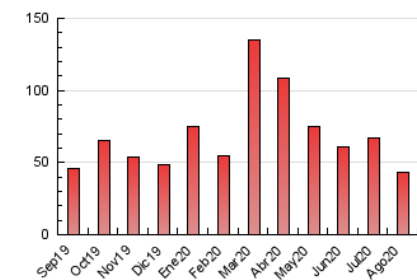

Pàgines (x 1000)