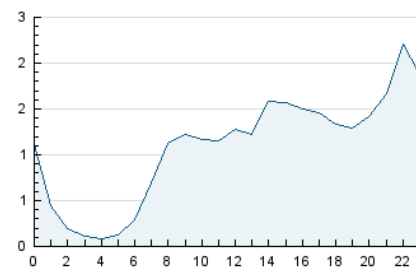

#### 3. Per dia del mes (Nacional)

| Dia | N. únics | Visites | Pàgines | Dia | N. únics | Visites | Pàgines | Dia | N. únics | Visites | Pàgines |
|-----|----------|---------|---------|-----|----------|---------|---------|-----|----------|---------|---------|
| 1   | 795      | 869     | 1.815   | 11  | 734      | 784     | 1.455   | 21  | 911      | 949     | 1.923   |
| 2   | 721      | 780     | 1.398   | 12  | 510      | 545     | 1.214   | 22  | 1.904    | 2.113   | 3.534   |
| 3   | 625      | 661     | 1.028   | 13  | 618      | 663     | 1.396   | 23  | 1.194    | 1.264   | 2.108   |
| 4   | 442      | 462     | 922     | 14  | 658      | 715     | 1.265   | 24  | 943      | 981     | 1.476   |
| 5   | 928      | 1.029   | 1.804   | 15  | 547      | 560     | 745     | 25  | 606      | 631     | 1.025   |
| 6   | 831      | 891     | 1.555   | 16  | 341      | 363     | 738     | 26  | 732      | 794     | 1.462   |
| 7   | 876      | 956     | 1.614   | 17  | 210      | 227     | 468     | 27  | 1.371    | 1.526   | 2.619   |
| 8   | 518      | 557     | 1.119   | 18  | 205      | 214     | 361     | 28  | 1.785    | 1.971   | 3.392   |
| 9   | 558      | 591     | 1.075   | 19  | 969      | 1.054   | 1.942   | 29  | 1.007    | 1.101   | 1.975   |
| 10  | 777      | 825     | 1.319   | 20  | 570      | 611     | 1.264   | 30  | 817      | 890     | 1.426   |
|     |          |         |         |     |          |         |         | 31  | 522      | 564     | 894     |

4. Gràfiques (Nacional)

4.1 Per dia de la setmana (promig)

N. únics / Visites (x 100)

Pàgines (x 100)

4.2 Per franja horària (promig)

Visites (x 1000)

Pàgines (x 1000)

4.3 Per mesos