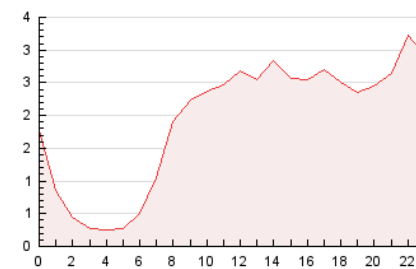

#### 3. Per dia del mes (Nacional)

| Dia | N. únics | Visites | Pàgines | Dia | N. únics | Visites | Pàgines | Dia | N. únics | Visites | Pàgines |
|-----|----------|---------|---------|-----|----------|---------|---------|-----|----------|---------|---------|
| 1   | 795      | 869     | 1.815   | 11  | 734      | 784     | 1.455   | 21  | 911      | 949     | 1.923   |
| 2   | 721      | 780     | 1.398   | 12  | 510      | 545     | 1.214   | 22  | 1.904    | 2.113   | 3.534   |
| 3   | 625      | 661     | 1.028   | 13  | 618      | 663     | 1.396   | 23  | 1.194    | 1.264   | 2.108   |
| 4   | 442      | 462     | 922     | 14  | 658      | 715     | 1.265   | 24  | 943      | 981     | 1.476   |
| 5   | 928      | 1.029   | 1.804   | 15  | 547      | 560     | 745     | 25  | 606      | 631     | 1.025   |
| 6   | 831      | 891     | 1.555   | 16  | 341      | 363     | 738     | 26  | 732      | 794     | 1.462   |
| 7   | 876      | 956     | 1.614   | 17  | 210      | 227     | 468     | 27  | 1.371    | 1.526   | 2.619   |
| 8   | 518      | 557     | 1.119   | 18  | 205      | 214     | 361     | 28  | 1.785    | 1.971   | 3.392   |
| 9   | 558      | 591     | 1.075   | 19  | 969      | 1.054   | 1.942   | 29  | 1.007    | 1.101   | 1.975   |
| 10  | 777      | 825     | 1.319   | 20  | 570      | 611     | 1.264   | 30  | 817      | 890     | 1.426   |
|     |          |         |         |     |          |         |         | 31  | 522      | 564     | 894     |

4. Gràfiques (Nacional)

4.1 Per dia de la setmana (promig)

N. únics / Visites (x 100)

Pàgines (x 100)

4.2 Per franja horària (promig)

Visites (x 1000)

Pàgines (x 1000)

4.3 Per mesos