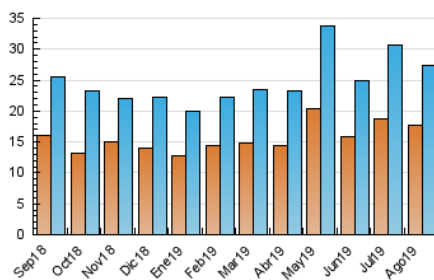

4.3 Per mesos

N. únics / Visites (x 1000)