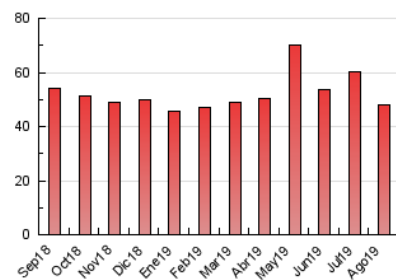

Pàgines (x 1000)