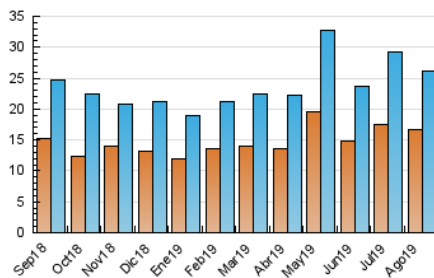

4.3 Per mesos

N. únics / Visites (x 1000)