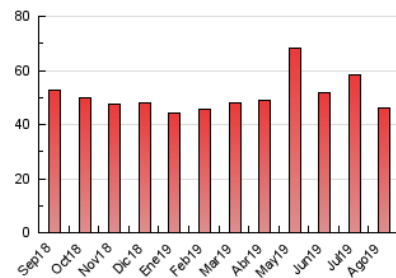

Pàgines (x 1000)