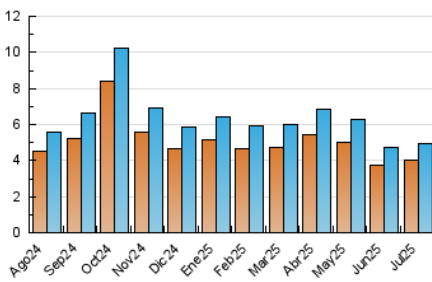

4.3 Per mesos

N. únics / Visites (x 1000)