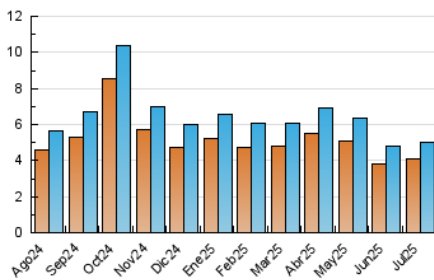

4.3 Per mesos

N. únics / Visites (x 1000)