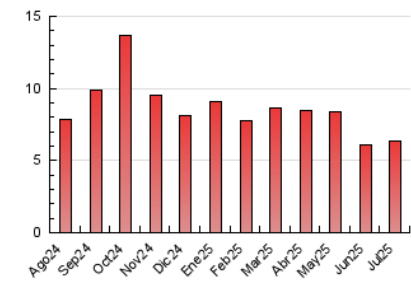

Pàgines (x 1000)