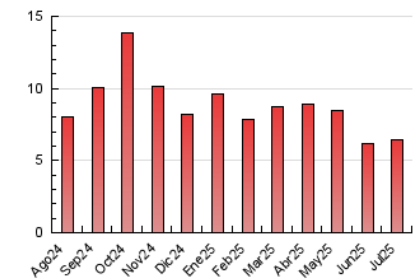

Pàgines (x 1000)