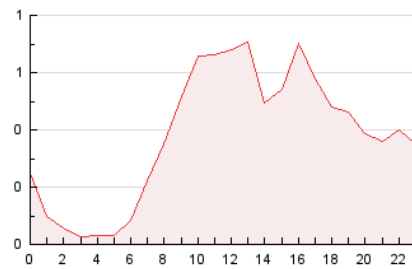

2. Seccions (Nacional i Internacional)

	PÀGINES	%
HOME	1.356	14.86 %
RESTA	7.771	85.14 %

3. Per dia del mes (Nacional i Internacional)

Dia	N. únics	Visites	Pàgines	Dia	N. únics	Visites	Pàgines	Dia	N. únics	Visites	Pàgines
1	245	270	386	11	214	226	317	21	162	166	204
2	228	242	367	12	180	195	282	22	186	202	242
3	200	222	336	13	121	122	161	23	217	232	329
4	200	214	262	14	140	144	180	24	233	260	389
5	221	244	327	15	194	212	301	25	236	262	368
6	143	143	178	16	202	224	298	26	200	210	256
7	166	168	221	17	316	339	440	27	174	179	203
8	207	223	342	18	253	278	360	28	141	147	178
9	197	213	319	19	194	209	291	29	202	216	297
10	247	277	507	20	134	139	179	30	191	204	282
								31	197	216	325

4. Gràfiques (Nacional i Internacional)

4.1 Per dia de la setmana (promig)

N. únics / Visites (x 100)

Pàgines (x 100)

4.2 Per franja horària (promig)

Visites_ (x 1000)

Pàgines (x 1000)

4.3 Per mesos