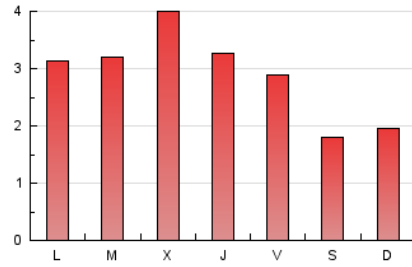

Pàgines (x 100)