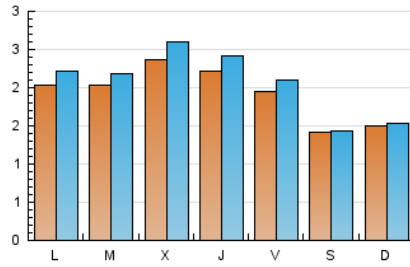

4. Gràfiques (Nacional)

4.1 Per dia de la setmana (promig)

N. únics / Visites (x 100)