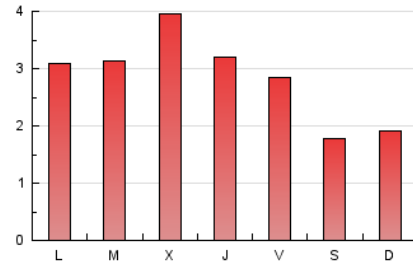

Pàgines (x 100)