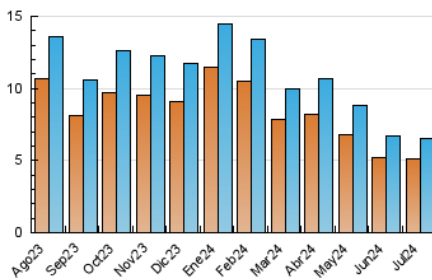

4.3 Per mesos

N. únics / Visites (x 1000)