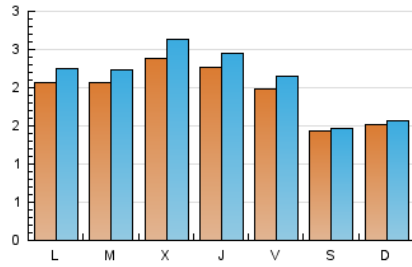

4. Gràfiques (Nacional i Internacional)

4.1 Per dia de la setmana (promig)

N. únics / Visites (x 100)