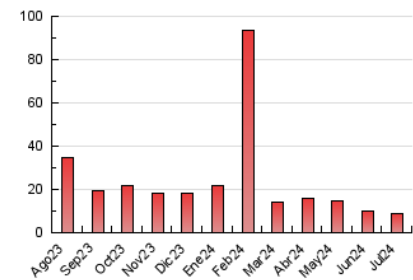

Pàgines (x 1000)