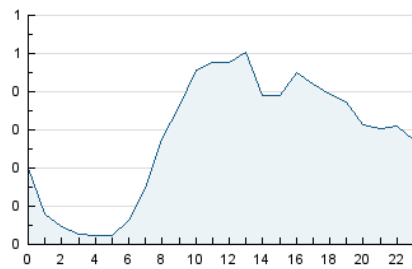

2. Seccions (Nacional i Internacional)

	PÀGINES	%
HOME	1.356	14.86 %
RESTA	7.771	85.14 %

3. Per dia del mes (Nacional i Internacional)

Dia	N. únics	Visites	Pàgines	Dia	N. únics	Visites	Pàgines	Dia	N. únics	Visites	Pàgines
1	245	270	386	11	214	226	317	21	162	166	204
2	228	242	367	12	180	195	282	22	186	202	242
3	200	222	336	13	121	122	161	23	217	232	329
4	200	214	262	14	140	144	180	24	233	260	389
5	221	244	327	15	194	212	301	25	236	262	368
6	143	143	178	16	202	224	298	26	200	210	256
7	166	168	221	17	316	339	440	27	174	179	203
8	207	223	342	18	253	278	360	28	141	147	178
9	197	213	319	19	194	209	291	29	202	216	297
10	247	277	507	20	134	139	179	30	191	204	282
								31	197	216	325

4. Gràfiques (Nacional i Internacional)

4.1 Per dia de la setmana (promig)

N. únics / Visites (x 100)

Pàgines (x 100)

4.2 Per franja horària (promig)

Visites_ (x 1000)

Pàgines (x 1000)

4.3 Per mesos