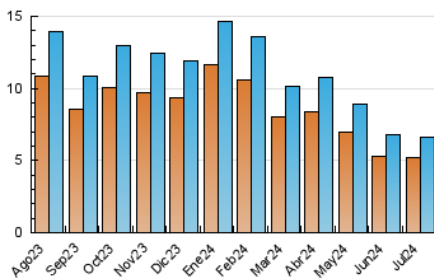

4.3 Per mesos

N. únics / Visites (x 1000)