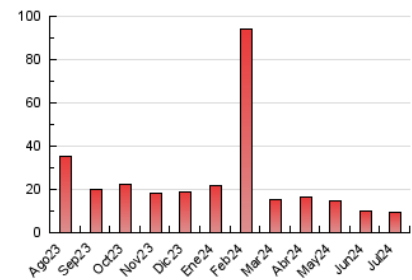

Pàgines (x 1000)