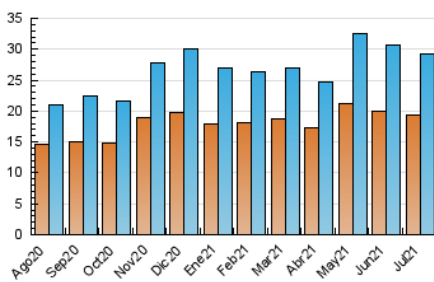

4.3 Per mesos

N. únics / Visites (x 1000)