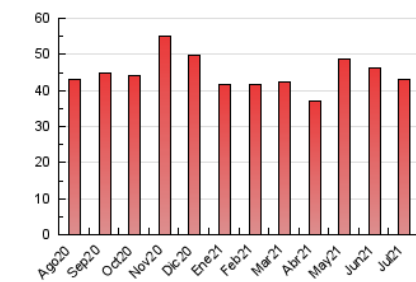

Pàgines (x 1000)