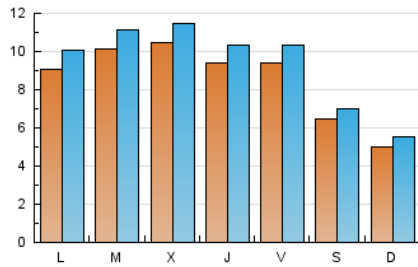

4. Gràfiques (Nacional i Internacional)

4.1 Per dia de la setmana (promig)

N. únics / Visites (x 100)