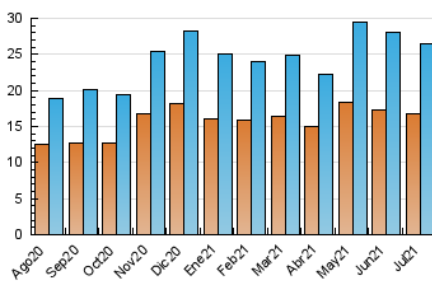

4.3 Per mesos

N. únics / Visites (x 1000)