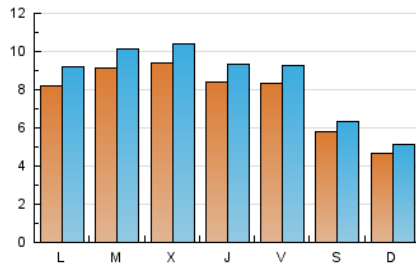

4. Gràfiques (Nacional)

4.1 Per dia de la setmana (promig)

N. únics / Visites (x 100)