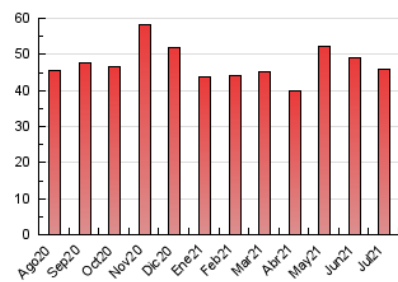

Pàgines (x 1000)