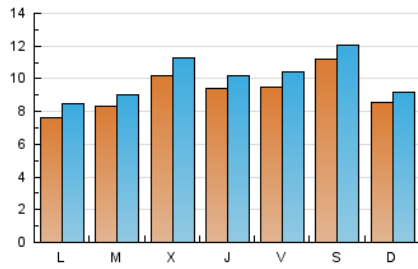

4. Gràfiques (Nacional i Internacional)

4.1 Per dia de la setmana (promig)

N. únics / Visites (x 100)