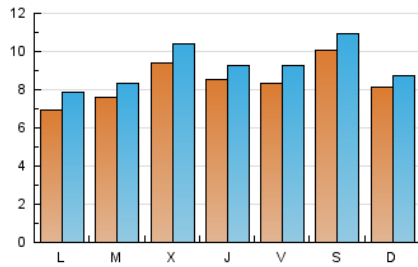

4. Gràfiques (Nacional)

4.1 Per dia de la setmana (promig)

N. únics / Visites (x 100)