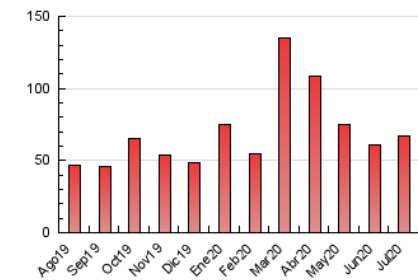

Pàgines (x 1000)