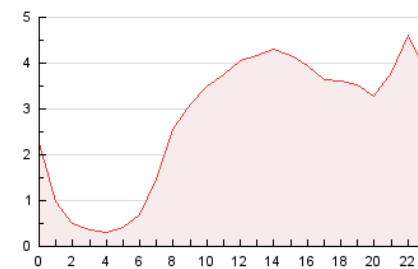

#### 3. Per dia del mes (Nacional)

Dia	N. únics	Visites	Pàgines	Dia	N. únics	Visites	Pàgines	Dia	N. únics	Visites	Pàgines
1	1.194	1.312	2.966	11	849	904	2.184	21	822	894	2.387
2	814	864	2.057	12	603	649	1.439	22	637	693	2.048
3	719	769	2.124	13	893	1.028	2.795	23	693	747	1.648
4	667	717	1.518	14	579	643	1.995	24	617	693	1.672
5	458	484	1.069	15	823	923	2.175	25	623	672	1.135
6	598	655	1.810	16	747	807	1.793	26	462	494	753
7	832	911	2.612	17	945	1.044	2.248	27	396	443	1.150
8	820	907	2.448	18	1.896	2.085	3.314	28	816	877	1.984
9	943	1.047	2.922	19	1.722	1.873	3.333	29	1.217	1.358	2.887
10	1.158	1.341	3.224	20	898	1.010	2.698	30	1.081	1.176	2.741
								31	743	802	1.735

4. Gràfiques (Nacional)

4.1 Per dia de la setmana (promig)

N. únics / Visites (x 100)

Pàgines (x 100)

4.2 Per franja horària (promig)

Visites (x 1000)

Pàgines (x 1000)

4.3 Per mesos