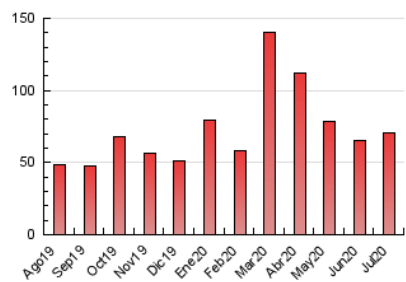

Pàgines (x 1000)