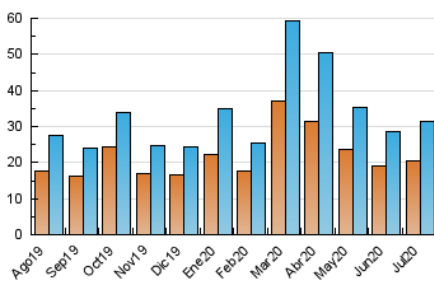

4.3 Per mesos

N. únics / Visites (x 1000)