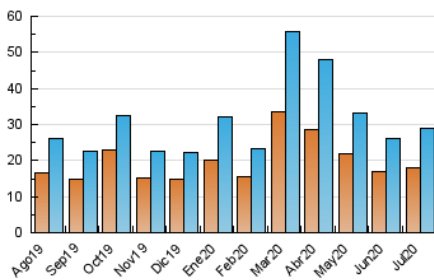

4.3 Per mesos

N. únics / Visites (x 1000)