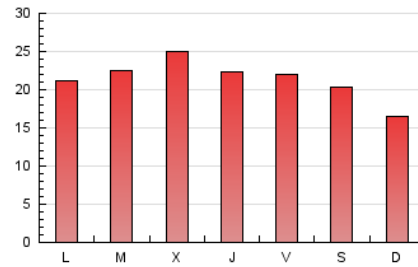

Pàgines (x 100)