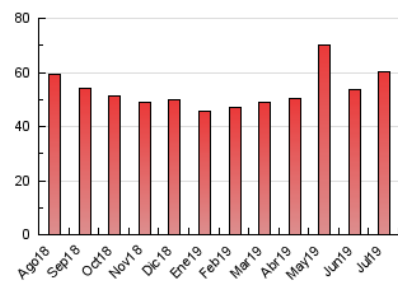

Pàgines (x 1000)