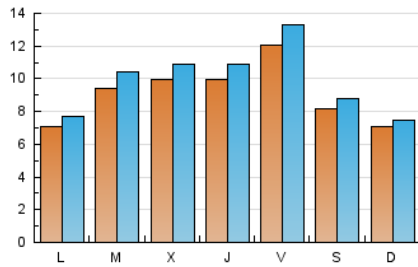

4. Gràfiques (Nacional i Internacional)

4.1 Per dia de la setmana (promig)

N. únics / Visites (x 100)