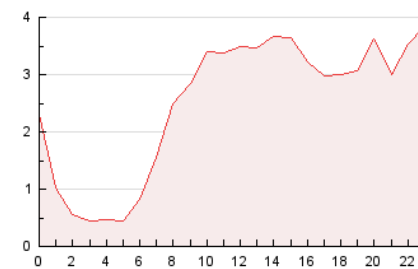

2. Seccions (Nacional i Internacional)

	PÀGINES	%
HOME	9.328	15.49 %
RESTA	50.895	84.51 %

3. Per dia del mes (Nacional i Internacional)

Dia	N. únics	Visites	Pàgines	Dia	N. únics	Visites	Pàgines	Dia	N. únics	Visites	Pàgines
1	761	828	2.115	11	1.287	1.392	2.940	21	622	653	1.078
2	798	851	2.212	12	761	831	1.883	22	698	758	1.808
3	570	618	1.603	13	693	748	1.280	23	581	639	1.315
4	737	820	1.734	14	1.213	1.301	2.065	24	1.392	1.575	2.856
5	1.492	1.675	3.175	15	663	725	1.472	25	808	888	1.931
6	747	796	1.583	16	607	674	1.506	26	1.301	1.420	2.543
7	455	482	725	17	896	967	1.946	27	1.083	1.149	1.630
8	790	873	1.775	18	1.157	1.250	2.316	28	527	560	985
9	2.011	2.310	4.340	19	1.275	1.394	2.461	29	611	662	1.606
10	1.410	1.501	2.431	20	748	809	1.278	30	693	751	1.969
								31	727	784	1.662

4. Gràfiques (Nacional i Internacional)

4.1 Per dia de la setmana (promig)

N. únics / Visites (x 100)

Pàgines (x 100)

4.2 Per franja horària (promig)

Visites (x 1000)

Pàgines (x 1000)

4.3 Per mesos