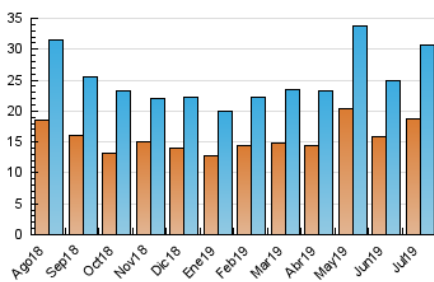

4.3 Per mesos

N. únics / Visites (x 1000)