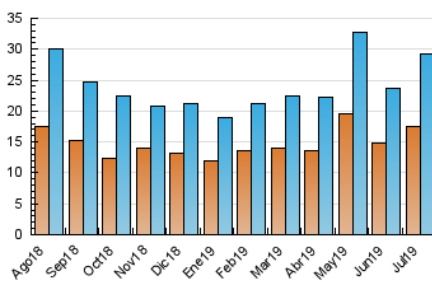

4.3 Per mesos

N. únics / Visites (x 1000)