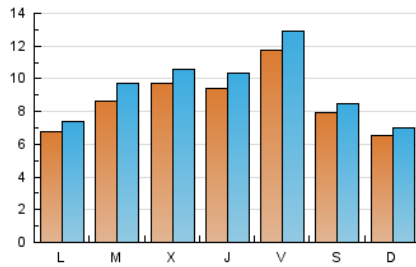

4. Gràfiques (Nacional)

4.1 Per dia de la setmana (promig)

N. únics / Visites (x 100)