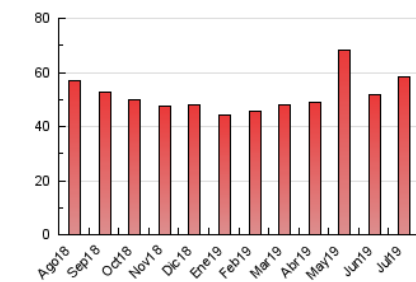

Pàgines (x 1000)