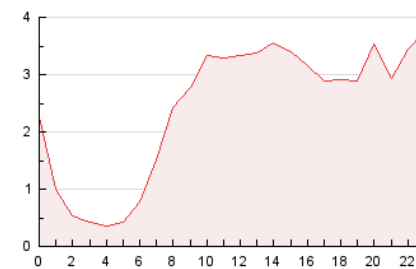

2. Seccions (Nacional)

	PÀGINES	%
HOME	9.235	15.84 %
RESTA	49.078	84.16 %

3. Per dia del mes (Nacional)

Dia	N. únics	Visites	Pàgines	Dia	N. únics	Visites	Pàgines	Dia	N. únics	Visites	Pàgines
1	737	800	2.061	11	1.158	1.263	2.757	21	499	530	952
2	645	695	1.998	12	739	809	1.850	22	659	719	1.742
3	552	599	1.567	13	672	727	1.252	23	546	601	1.251
4	706	787	1.626	14	1.181	1.267	1.977	24	1.339	1.520	2.750
5	1.448	1.630	3.123	15	638	700	1.444	25	786	865	1.899
6	731	780	1.564	16	581	647	1.471	26	1.259	1.378	2.500
7	427	453	687	17	863	932	1.911	27	1.043	1.108	1.575
8	741	821	1.713	18	1.119	1.211	2.259	28	517	550	971
9	1.982	2.279	4.292	19	1.245	1.362	2.424	29	588	639	1.581
10	1.387	1.475	2.399	20	714	774	1.242	30	569	627	1.838
								31	706	761	1.637

4. Gràfiques (Nacional)

4.1 Per dia de la setmana (promig)

N. únics / Visites (x 100)

Pàgines (x 100)

4.2 Per franja horària (promig)

Visites (x 1000)

Pàgines (x 1000)

4.3 Per mesos