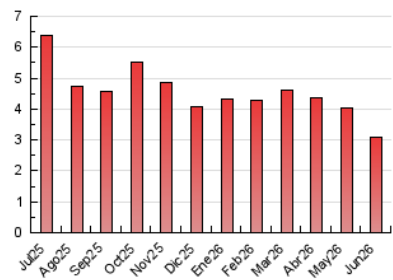

Pàgines (x 1000)