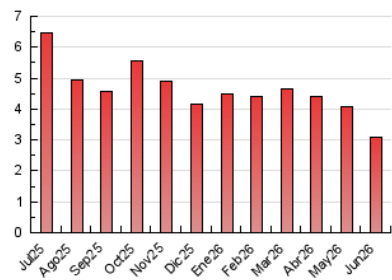

Pàgines (x 1000)