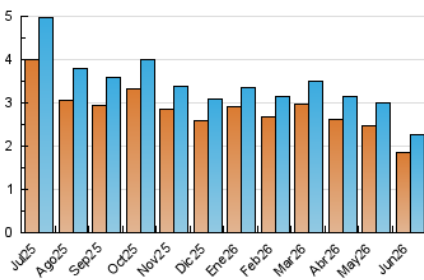

4.3 Per mesos

N. únics / Visites (x 1000)