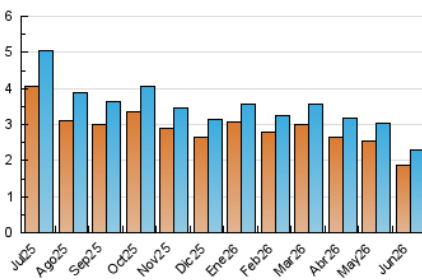

4.3 Per mesos

N. únics / Visites (x 1000)