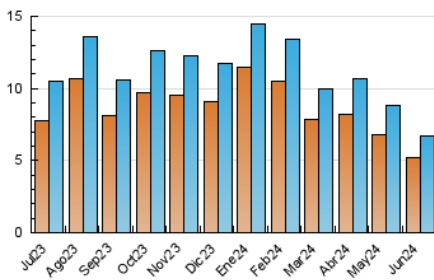

4.3 Per mesos

N. únics / Visites (x 1000)