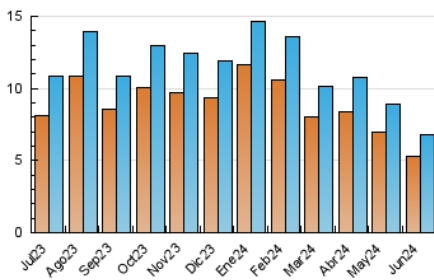

4.3 Per mesos

N. únics / Visites (x 1000)