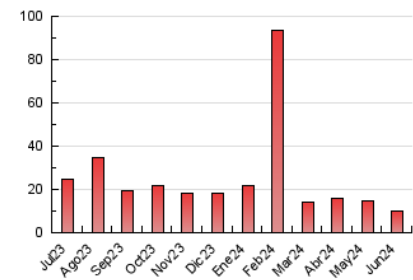

Pàgines (x 1000)