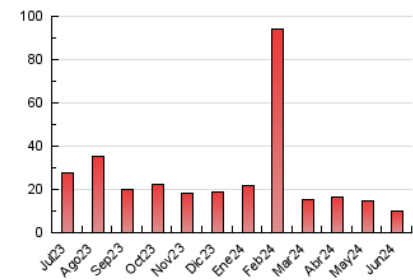

Pàgines (x 1000)