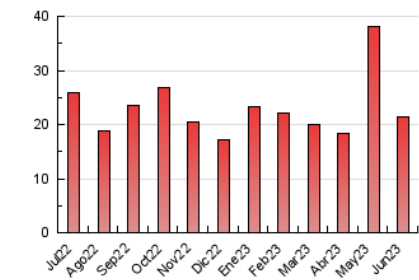

Pàgines (x 1000)