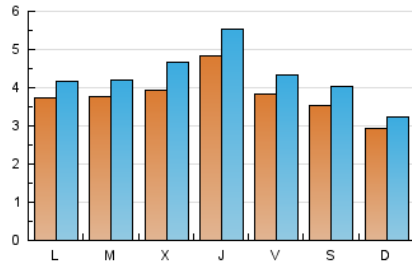

4. Gràfiques (Nacional i Internacional)

4.1 Per dia de la setmana (promig)

N. únics / Visites (x 100)