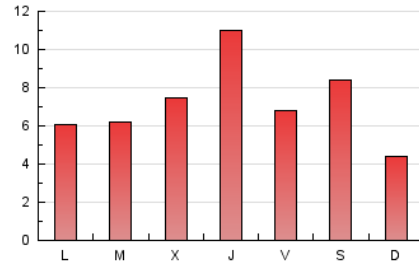

Pàgines (x 100)