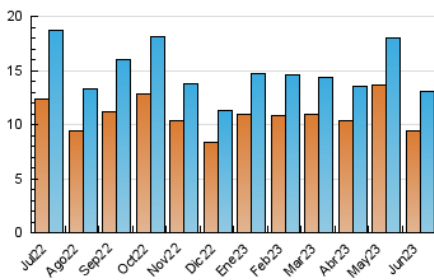

4.3 Per mesos

N. únics / Visites (x 1000)