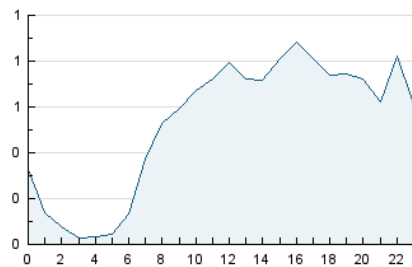

2. Seccions (Nacional)

	PÀGINES	%
HOME	2.225	10.38 %
RESTA	19.201	89.62 %

3. Per dia del mes (Nacional)

Dia	N. únics	Visites	Pàgines	Dia	N. únics	Visites	Pàgines	Dia	N. únics	Visites	Pàgines
1	408	442	693	11	320	337	472	21	452	540	796
2	368	407	687	12	402	445	578	22	335	413	713
3	382	410	1.422	13	366	411	581	23	350	424	639
4	283	292	433	14	421	537	1.016	24	262	315	718
5	426	461	708	15	424	489	731	25	190	213	291
6	454	483	756	16	373	438	626	26	263	300	456
7	393	428	638	17	361	464	700	27	263	286	485
8	695	735	961	18	331	403	502	28	253	302	462
9	452	484	601	19	345	407	611	29	497	629	2.320
10	345	364	454	20	372	451	612	30	307	353	764

4. Gràfiques (Nacional)

4.1 Per dia de la setmana (promig)

N. únics / Visites (x 100)

Pàgines (x 100)

4.2 Per franja horària (promig)

Visites_ (x 1000)

Pàgines (x 1000)

4.3 Per mesos