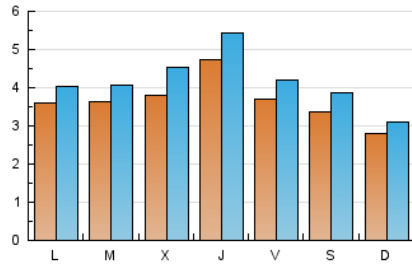

4. Gràfiques (Nacional)

4.1 Per dia de la setmana (promig)

N. únics / Visites (x 100)