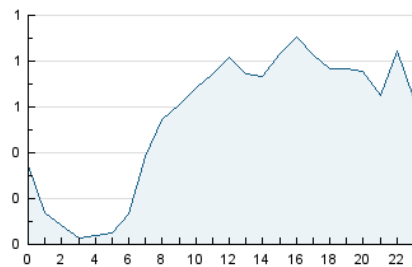

2. Seccions (Nacional i Internacional)

	PÀGINES	%
HOME	2.232	10.19 %
RESTA	19.681	89.81 %

3. Per dia del mes (Nacional i Internacional)

Dia	N. únics	Visites	Pàgines	Dia	N. únics	Visites	Pàgines	Dia	N. únics	Visites	Pàgines
1	415	449	700	11	334	351	488	21	466	556	819
2	380	419	701	12	414	457	593	22	347	427	728
3	401	430	1.446	13	379	424	595	23	365	439	659
4	301	310	455	14	434	551	1.032	24	273	327	731
5	441	476	724	15	434	499	742	25	200	223	303
6	465	495	770	16	384	450	638	26	274	312	468
7	409	445	655	17	377	480	718	27	267	291	490
8	704	744	970	18	342	416	515	28	265	314	477
9	468	503	620	19	366	428	634	29	514	646	2.365
10	360	379	470	20	392	473	636	30	313	359	771

4. Gràfiques (Nacional i Internacional)

4.1 Per dia de la setmana (promig)

N. únics / Visites (x 100)

Pàgines (x 100)

4.2 Per franja horària (promig)

Visites_ (x 1000)

Pàgines (x 1000)

4.3 Per mesos