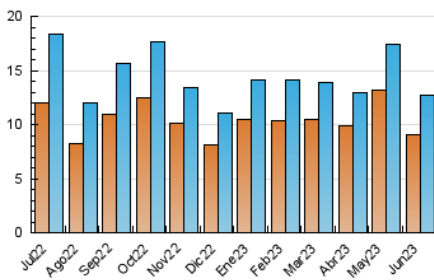

4.3 Per mesos

N. únics / Visites (x 1000)