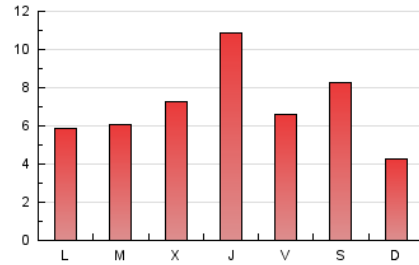

Pàgines (x 100)