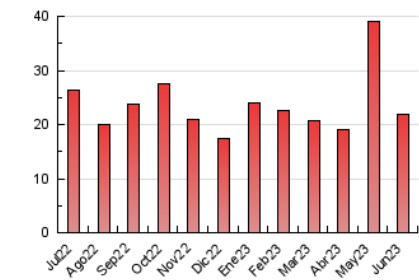

Pàgines (x 1000)