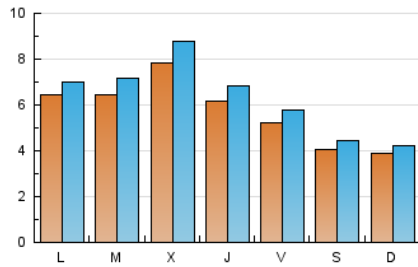

4. Gràfiques (Nacional)

4.1 Per dia de la setmana (promig)

N. únics / Visites (x 100)