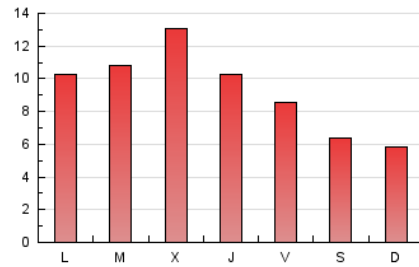

Pàgines (x 100)