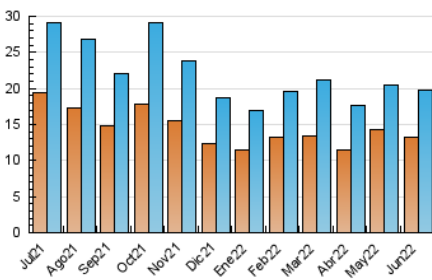

4.3 Per mesos

N. únics / Visites (x 1000)