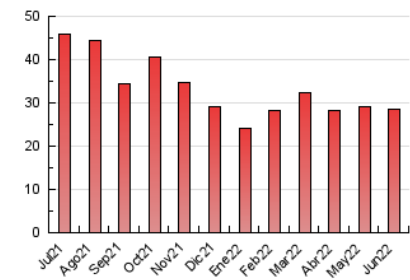

Pàgines (x 1000)