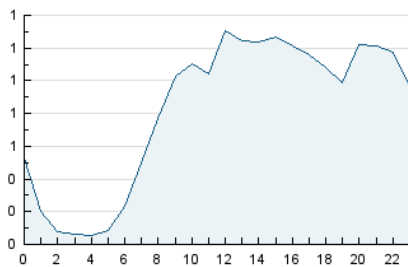

2. Seccions (Nacional i Internacional)

	PÀGINES	%
HOME	2.558	9.01 %
RESTA	25.826	90.99 %

3. Per dia del mes (Nacional i Internacional)

Dia	N. únics	Visites	Pàgines	Dia	N. únics	Visites	Pàgines	Dia	N. únics	Visites	Pàgines
1	738	836	1.276	11	464	496	660	21	920	1.004	1.458
2	730	804	1.223	12	306	329	434	22	1.278	1.380	1.791
3	741	827	1.226	13	626	700	1.059	23	710	767	1.073
4	514	575	811	14	692	782	1.204	24	301	311	435
5	426	455	658	15	660	769	1.119	25	352	386	572
6	448	482	717	16	469	513	762	26	558	598	782
7	540	583	827	17	495	559	865	27	418	443	597
8	702	797	1.237	18	337	363	502	28	499	563	839
9	762	881	1.310	19	316	345	464	29	679	752	1.097
10	596	673	910	20	1.147	1.246	1.721	30	500	549	755

4. Gràfiques (Nacional i Internacional)

4.1 Per dia de la setmana (promig)

N. únics / Visites (x 100)

Pàgines (x 100)

4.2 Per franja horària (promig)

Visites__ (x 1000)

Pàgines (x 1000)

4.3 Per mesos