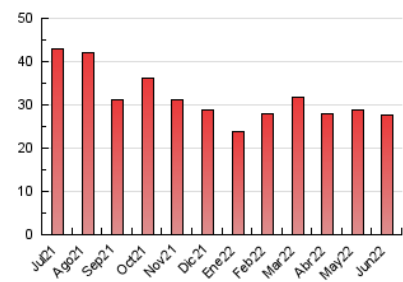

Pàgines (x 1000)