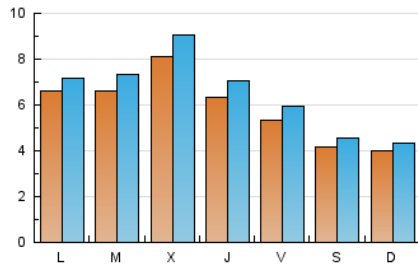

4. Gràfiques (Nacional i Internacional)

4.1 Per dia de la setmana (promig)

N. únics / Visites (x 100)