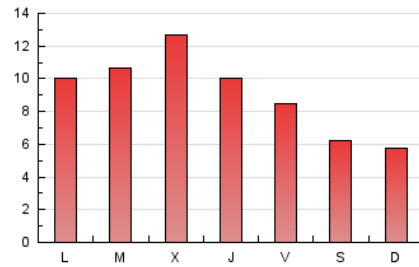

Pàgines (x 100)