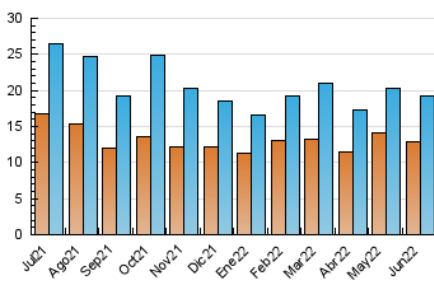

4.3 Per mesos

N. únics / Visites (x 1000)