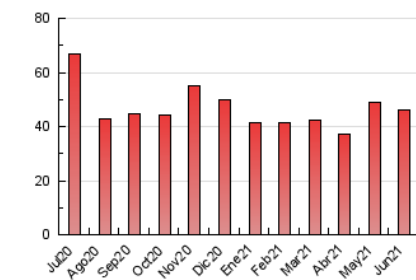

Pàgines (x 1000)