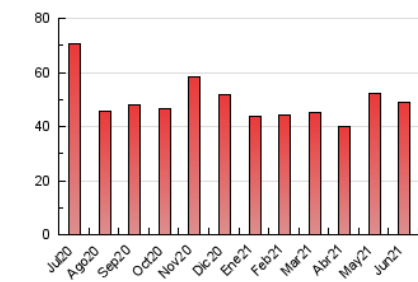

Pàgines (x 1000)