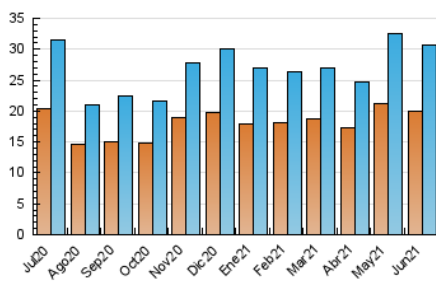

4.3 Per mesos

N. únics / Visites (x 1000)