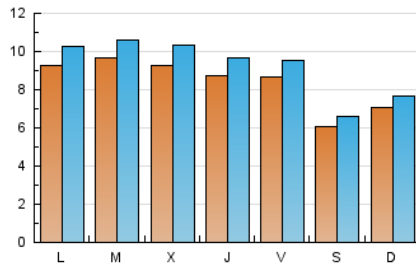

4. Gràfiques (Nacional)

4.1 Per dia de la setmana (promig)

N. únics / Visites (x 100)