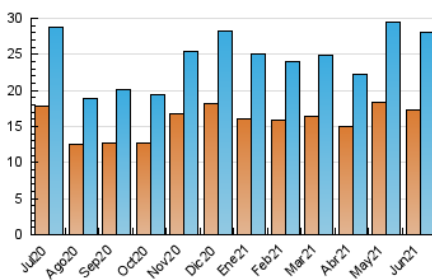

4.3 Per mesos

N. únics / Visites (x 1000)