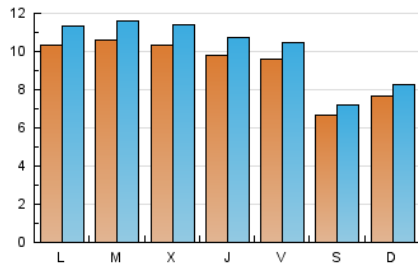

4. Gràfiques (Nacional i Internacional)

4.1 Per dia de la setmana (promig)

N. únics / Visites (x 100)