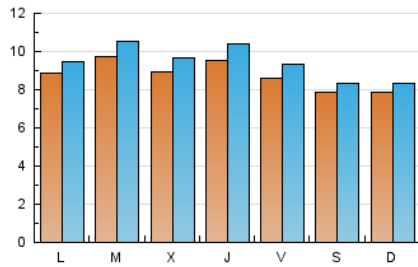

4. Gràfiques (Nacional i Internacional)

4.1 Per dia de la setmana (promig)

N. únics / Visites (x 100)