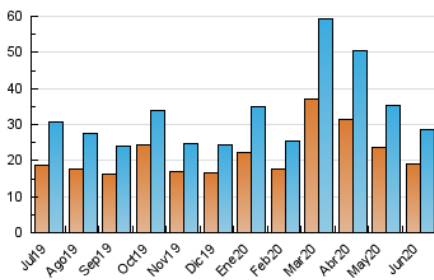

4.3 Per mesos

N. únics / Visites (x 1000)