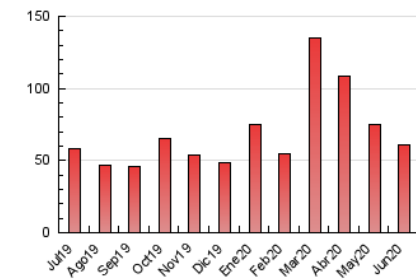

Pàgines (x 1000)