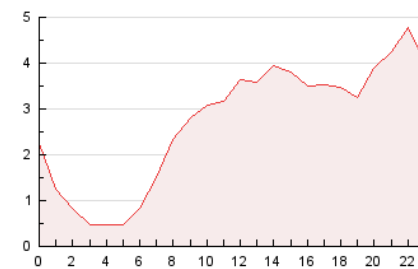

2. Seccions (Nacional i Internacional)

	PÀGINES	%
HOME	6.374	9.78 %
RESTA	58.818	90.22 %

3. Per dia del mes (Nacional i Internacional)

Dia	N. únics	Visites	Pàgines	Dia	N. únics	Visites	Pàgines	Dia	N. únics	Visites	Pàgines
1	787	852	2.213	11	841	929	2.425	21	962	1.043	2.001
2	701	753	2.127	12	944	1.014	2.825	22	612	652	2.030
3	1.042	1.155	2.417	13	859	913	1.880	23	354	390	1.196
4	1.095	1.183	2.429	14	672	703	1.693	24	267	283	625
5	786	856	1.781	15	1.429	1.532	3.389	25	524	561	1.404
6	1.081	1.150	1.925	16	1.742	1.860	4.208	26	762	852	2.175
7	717	763	1.409	17	1.519	1.622	3.909	27	644	685	1.262
8	673	724	1.837	18	1.365	1.476	3.410	28	795	832	1.573
9	710	788	2.203	19	961	1.021	2.285	29	920	986	1.942
10	742	821	2.456	20	556	582	1.527	30	1.361	1.462	2.636

4. Gràfiques (Nacional i Internacional)

4.1 Per dia de la setmana (promig)

N. únics / Visites (x 100)

Pàgines (x 100)

4.2 Per franja horària (promig)

Visites (x 1000)

Pàgines (x 1000)

4.3 Per mesos