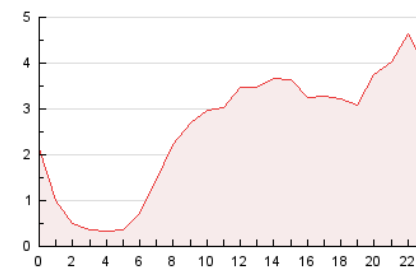

2. Seccions (Nacional)

	PÀGINES	%
HOME	6.282	10.25 %
RESTA	54.993	89.75 %

3. Per dia del mes (Nacional)

Dia	N. únics	Visites	Pàgines	Dia	N. únics	Visites	Pàgines	Dia	N. únics	Visites	Pàgines
1	744	809	2.161	11	783	871	2.340	21	813	894	1.792
2	660	712	2.085	12	865	935	2.729	22	566	606	1.880
3	997	1.110	2.367	13	756	808	1.761	23	308	343	1.007
4	1.042	1.129	2.360	14	607	637	1.440	24	238	254	523
5	734	803	1.722	15	1.279	1.381	3.185	25	496	532	1.335
6	926	992	1.763	16	1.681	1.798	4.075	26	717	806	2.060
7	657	703	1.333	17	1.425	1.526	3.489	27	493	533	1.101
8	622	673	1.770	18	1.276	1.383	3.197	28	757	794	1.526
9	665	742	2.147	19	900	960	2.132	29	864	929	1.875
10	609	688	2.319	20	486	511	1.259	30	1.286	1.387	2.542

4. Gràfiques (Nacional)

4.1 Per dia de la setmana (promig)

N. únics / Visites (x 100)

Pàgines (x 100)

4.2 Per franja horària (promig)

Visites (x 1000)

Pàgines (x 1000)

4.3 Per mesos