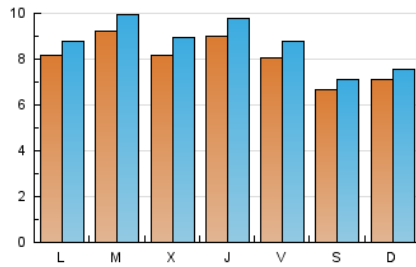

4. Gràfiques (Nacional)

4.1 Per dia de la setmana (promig)

N. únics / Visites (x 100)