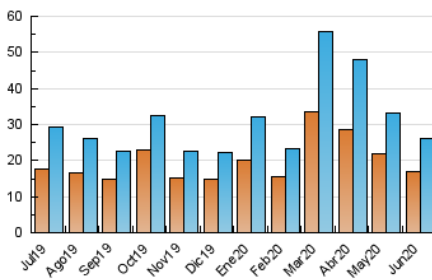

4.3 Per mesos

N. únics / Visites (x 1000)