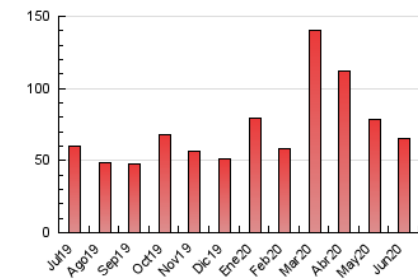

Pàgines (x 1000)