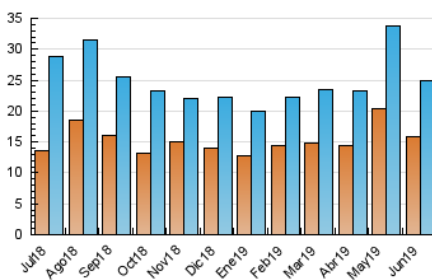

4.3 Per mesos

N. únics / Visites (x 1000)