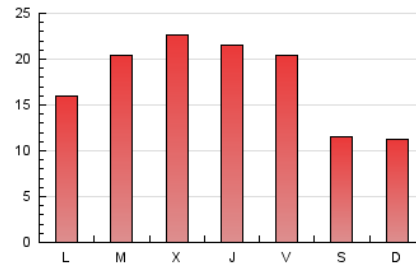

Pàgines (x 100)