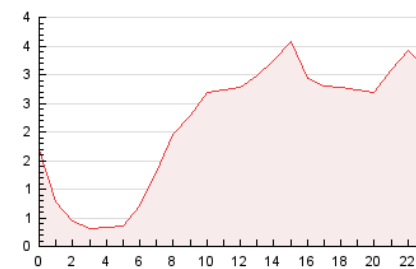

2. Seccions (Nacional)

	PÀGINES	%
HOME	7.884	15.24 %
RESTA	43.863	84.76 %

3. Per dia del mes (Nacional)

Dia	N. únics	Visites	Pàgines	Dia	N. únics	Visites	Pàgines	Dia	N. únics	Visites	Pàgines
1	511	561	1.057	11	1.401	1.523	3.436	21	1.152	1.282	2.997
2	509	554	1.049	12	1.188	1.307	2.829	22	640	681	1.285
3	752	828	1.790	13	884	964	2.328	23	351	383	728
4	718	789	1.738	14	523	566	1.361	24	312	341	571
5	1.033	1.157	2.744	15	421	451	899	25	411	443	1.065
6	911	982	2.352	16	510	547	1.045	26	665	742	1.739
7	917	974	2.019	17	740	807	2.262	27	718	774	1.650
8	597	633	1.295	18	733	801	1.938	28	784	862	1.782
9	642	707	1.305	19	670	734	1.746	29	611	655	1.201
10	706	766	1.741	20	824	920	2.294	30	830	889	1.501

4. Gràfiques (Nacional)

4.1 Per dia de la setmana (promig)

N. únics / Visites (x 100)

Pàgines (x 100)

4.2 Per franja horària (promig)

Visites (x 1000)

Pàgines (x 1000)

4.3 Per mesos