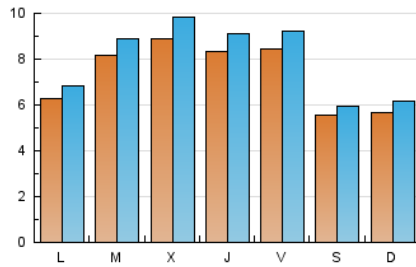

4. Gràfiques (Nacional)

4.1 Per dia de la setmana (promig)

N. únics / Visites (x 100)