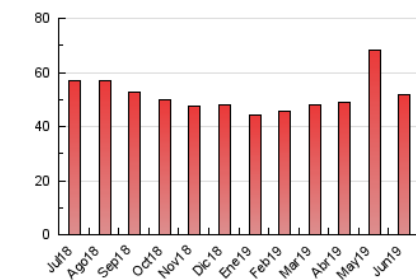

Pàgines (x 1000)