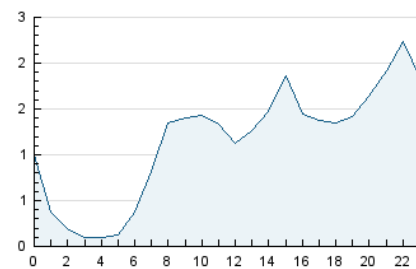

2. Seccions (Nacional)

	PÀGINES	%
HOME	7.884	15.24 %
RESTA	43.863	84.76 %

3. Per dia del mes (Nacional)

Dia	N. únics	Visites	Pàgines	Dia	N. únics	Visites	Pàgines	Dia	N. únics	Visites	Pàgines
1	511	561	1.057	11	1.401	1.523	3.436	21	1.152	1.282	2.997
2	509	554	1.049	12	1.188	1.307	2.829	22	640	681	1.285
3	752	828	1.790	13	884	964	2.328	23	351	383	728
4	718	789	1.738	14	523	566	1.361	24	312	341	571
5	1.033	1.157	2.744	15	421	451	899	25	411	443	1.065
6	911	982	2.352	16	510	547	1.045	26	665	742	1.739
7	917	974	2.019	17	740	807	2.262	27	718	774	1.650
8	597	633	1.295	18	733	801	1.938	28	784	862	1.782
9	642	707	1.305	19	670	734	1.746	29	611	655	1.201
10	706	766	1.741	20	824	920	2.294	30	830	889	1.501

4. Gràfiques (Nacional)

4.1 Per dia de la setmana (promig)

N. únics / Visites (x 100)

Pàgines (x 100)

4.2 Per franja horària (promig)

Visites (x 1000)

Pàgines (x 1000)

4.3 Per mesos