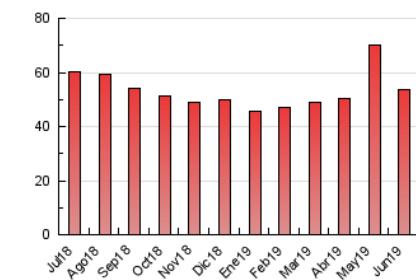

Pàgines (x 1000)