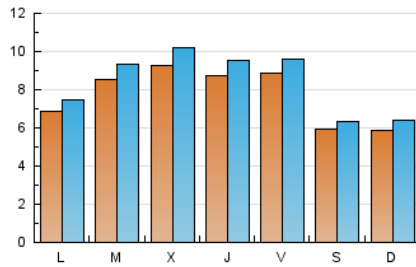

4. Gràfiques (Nacional i Internacional)

4.1 Per dia de la setmana (promig)

N. únics / Visites (x 100)