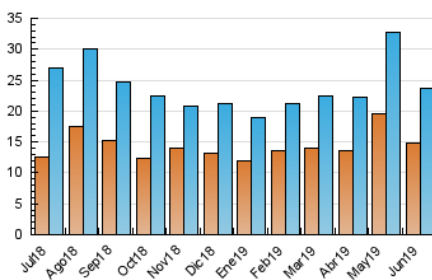

4.3 Per mesos

N. únics / Visites (x 1000)