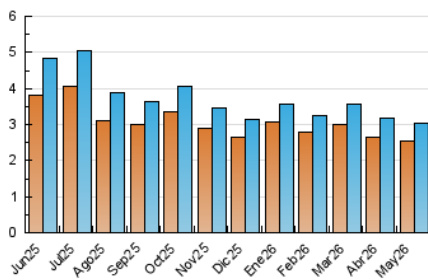

4.3 Per mesos

N. únics / Visites (x 1000)