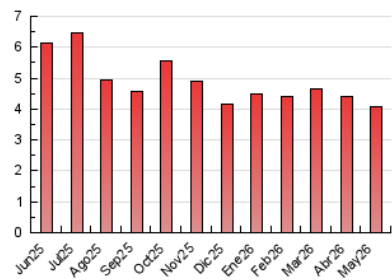

Pàgines (x 1000)