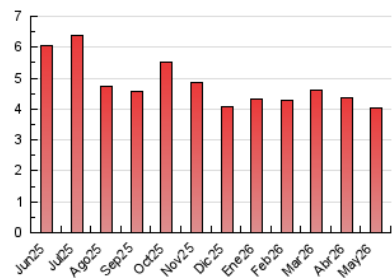

Pàgines (x 1000)