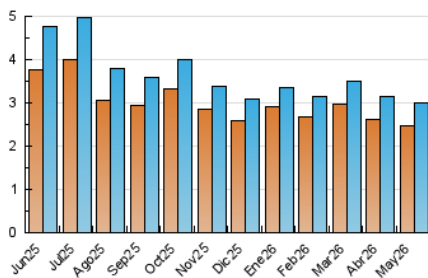

4.3 Per mesos

N. únics / Visites (x 1000)