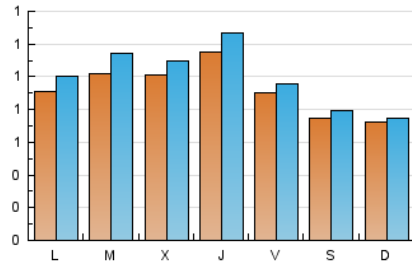

4. Gràfiques (Nacional i Internacional)

4.1 Per dia de la setmana (promig)

N. únics / Visites (x 100)