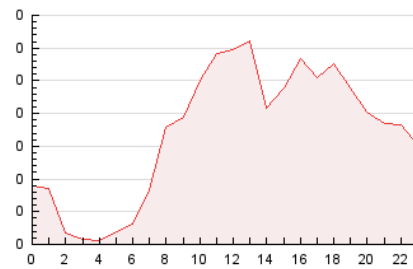

2. Seccions (Nacional i Internacional)

	PÀGINES	%
HOME	571	13.98 %
RESTA	3.514	86.02 %

3. Per dia del mes (Nacional i Internacional)

Dia	N. únics	Visites	Pàgines	Dia	N. únics	Visites	Pàgines	Dia	N. únics	Visites	Pàgines
1	83	86	103	11	77	89	106	21	91	102	188
2	90	98	160	12	103	120	164	22	82	87	122
3	62	64	74	13	111	122	186	23	51	57	78
4	105	114	135	14	172	190	261	24	73	75	83
5	113	119	156	15	101	111	141	25	85	95	145
6	122	133	190	16	81	84	113	26	101	114	145
7	121	127	167	17	84	85	92	27	88	94	129
8	102	110	121	18	96	103	146	28	77	90	126
9	77	81	97	19	89	102	161	29	80	87	104
10	90	96	129	20	81	90	109	30	75	76	90
								31	52	55	64

4. Gràfiques (Nacional i Internacional)

4.1 Per dia de la setmana (promig)

N. únics / Visites (x 100)

Pàgines (x 100)

4.2 Per franja horària (promig)

Visites_ (x 1000)

Pàgines (x 1000)

4.3 Per mesos