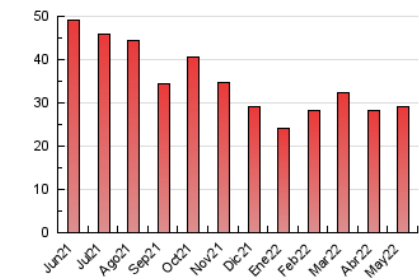

Pàgines (x 1000)