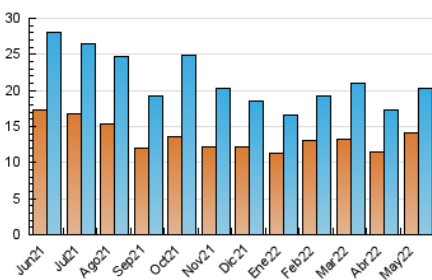

4.3 Per mesos

N. únics / Visites (x 1000)