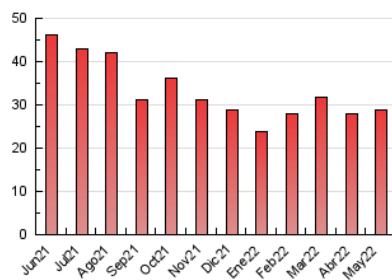

Pàgines (x 1000)