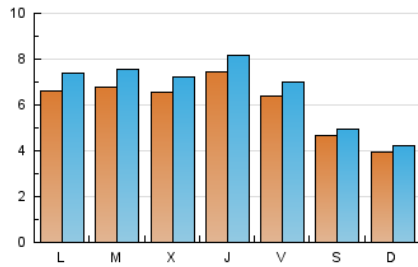

4. Gràfiques (Nacional i Internacional)

4.1 Per dia de la setmana (promig)

N. únics / Visites (x 100)