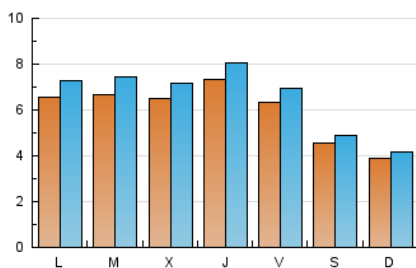

4. Gràfiques (Nacional)

4.1 Per dia de la setmana (promig)

N. únics / Visites (x 100)