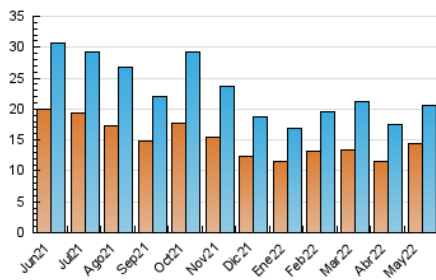

4.3 Per mesos

N. únics / Visites (x 1000)