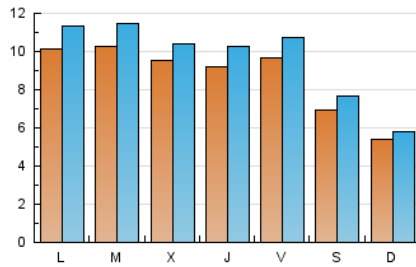

4. Gràfiques (Nacional)

4.1 Per dia de la setmana (promig)

N. únics / Visites (x 100)