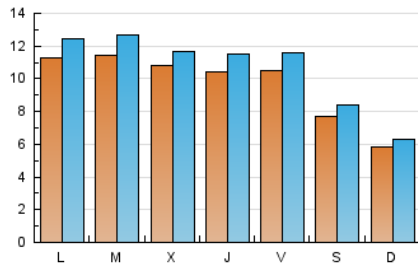

4. Gràfiques (Nacional i Internacional)

4.1 Per dia de la setmana (promig)

N. únics / Visites (x 100)