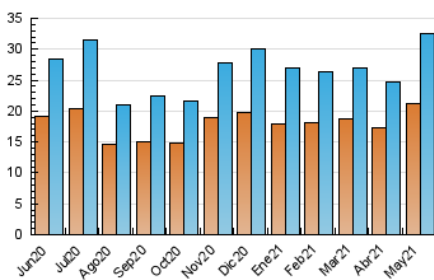

4.3 Per mesos

N. únics / Visites (x 1000)