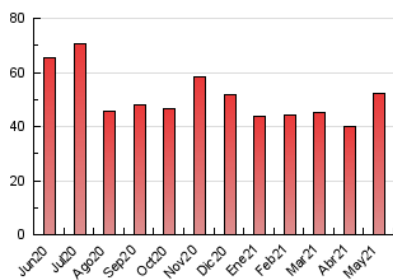

Pàgines (x 1000)