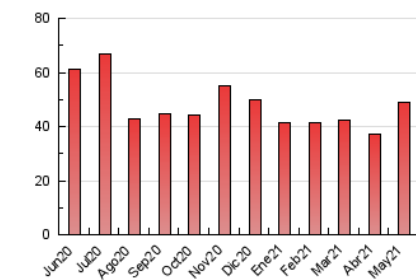

Pàgines (x 1000)