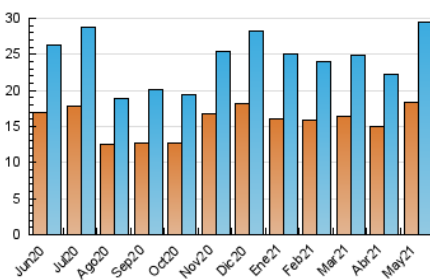

4.3 Per mesos

N. únics / Visites (x 1000)