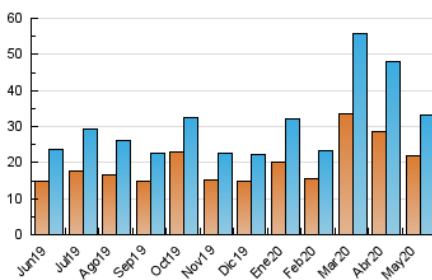

4.3 Per mesos

N. únics / Visites (x 1000)