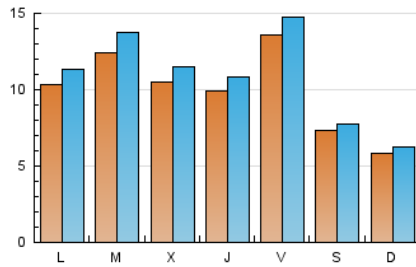

4. Gràfiques (Nacional)

4.1 Per dia de la setmana (promig)

N. únics / Visites (x 100)