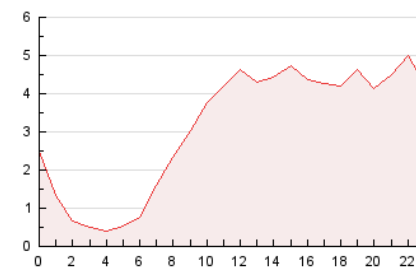

2. Seccions (Nacional)

	PÀGINES	%
HOME	6.847	9.12 %
RESTA	68.244	90.88 %

3. Per dia del mes (Nacional)

Dia	N. únics	Visites	Pàgines	Dia	N. únics	Visites	Pàgines	Dia	N. únics	Visites	Pàgines
1	600	657	1.461	11	1.587	1.769	3.895	21	873	937	2.364
2	591	630	1.305	12	1.617	1.818	3.974	22	2.877	3.140	5.918
3	359	382	1.006	13	1.234	1.366	2.996	23	1.312	1.377	2.646
4	700	747	1.548	14	1.031	1.147	2.889	24	929	995	2.400
5	1.236	1.331	2.932	15	682	758	1.808	25	1.098	1.218	3.141
6	1.334	1.444	2.988	16	432	460	1.122	26	1.027	1.132	2.692
7	1.391	1.500	2.899	17	429	463	955	27	901	983	2.777
8	1.603	1.726	3.359	18	754	792	2.387	28	686	739	1.914
9	794	835	2.070	19	1.092	1.209	3.027	29	1.034	1.112	2.667
10	687	735	1.721	20	720	794	2.168	30	553	585	1.112
								31	520	538	950

4. Gràfiques (Nacional)

4.1 Per dia de la setmana (promig)

N. únics / Visites (x 100)

Pàgines (x 100)

4.2 Per franja horària (promig)

Visites (x 1000)

Pàgines (x 1000)

4.3 Per mesos