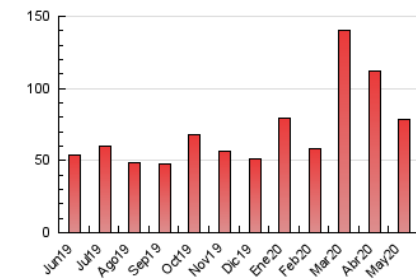

Pàgines (x 1000)