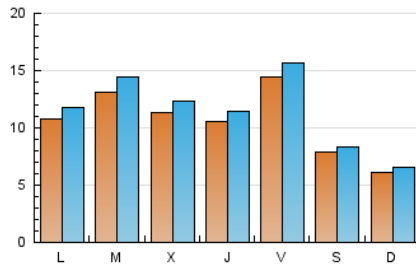

4. Gràfiques (Nacional i Internacional)

4.1 Per dia de la setmana (promig)

N. únics / Visites (x 100)