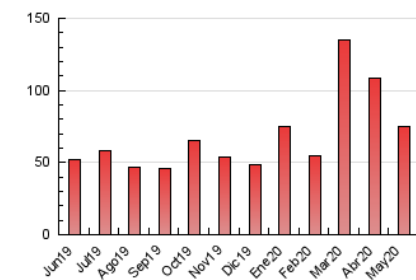

Pàgines (x 1000)