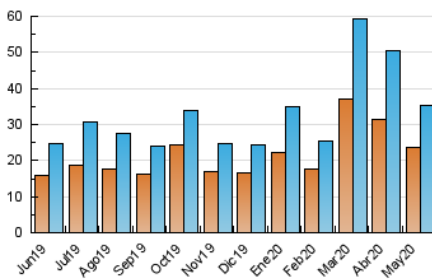

4.3 Per mesos

N. únics / Visites (x 1000)