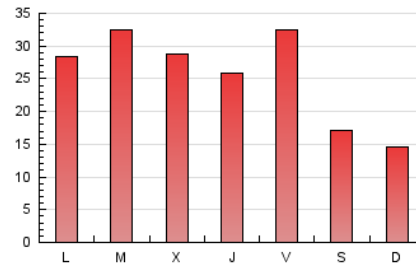

Pàgines (x 100)