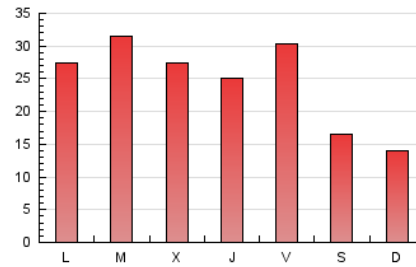

Pàgines (x 100)