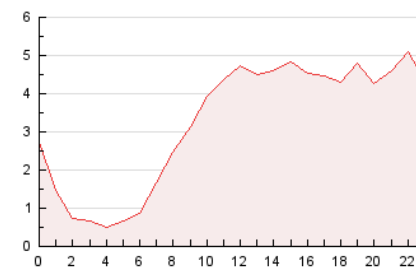

2. Seccions (Nacional i Internacional)

	PÀGINES	%
HOME	6.966	8.90 %
RESTA	71.328	91.10 %

3. Per dia del mes (Nacional i Internacional)

Dia	N. únics	Visites	Pàgines	Dia	N. únics	Visites	Pàgines	Dia	N. únics	Visites	Pàgines
1	647	704	1.521	11	1.644	1.826	3.958	21	922	987	2.428
2	645	685	1.364	12	1.691	1.894	4.058	22	2.968	3.232	6.186
3	394	417	1.057	13	1.333	1.470	3.118	23	1.383	1.448	2.734
4	739	786	1.595	14	1.096	1.212	2.958	24	974	1.040	2.535
5	1.310	1.406	3.028	15	741	818	2.036	25	1.155	1.275	3.206
6	1.437	1.549	3.137	16	465	494	1.164	26	1.082	1.188	2.754
7	1.473	1.583	3.006	17	451	486	981	27	947	1.029	2.830
8	1.695	1.819	3.473	18	788	826	2.586	28	732	785	1.970
9	865	907	2.153	19	1.165	1.282	3.126	29	1.187	1.265	2.983
10	722	771	1.757	20	800	874	2.453	30	606	638	1.169
								31	540	558	970

4. Gràfiques (Nacional i Internacional)

4.1 Per dia de la setmana (promig)

N. únics / Visites (x 100)

Pàgines (x 100)

4.2 Per franja horària (promig)

Visites (x 1000)

Pàgines (x 1000)

4.3 Per mesos