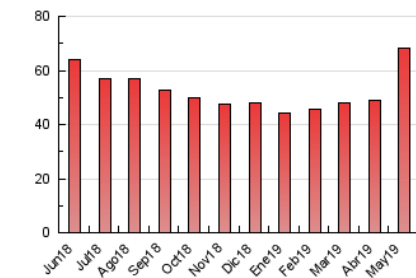

Pàgines (x 1000)