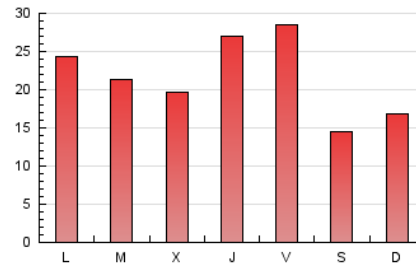

Pàgines (x 100)