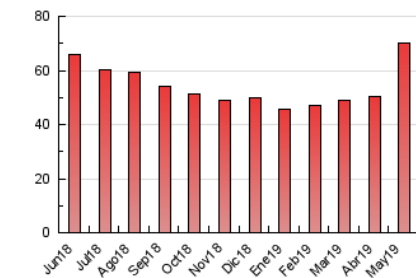

Pàgines (x 1000)