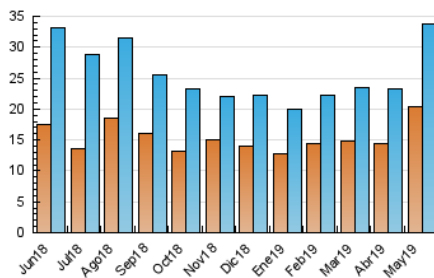

4.3 Per mesos

N. únics / Visites (x 1000)