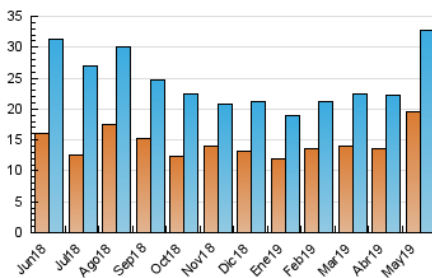

4.3 Per mesos

N. únics / Visites (x 1000)