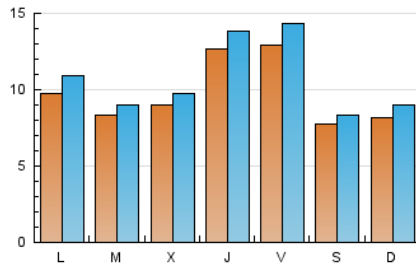

4. Gràfiques (Nacional i Internacional)

4.1 Per dia de la setmana (promig)

N. únics / Visites (x 100)