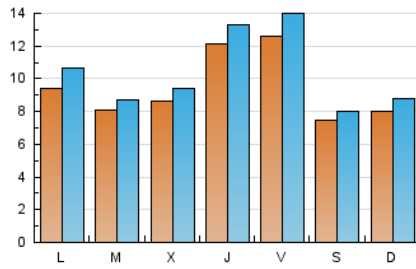

4. Gràfiques (Nacional)

4.1 Per dia de la setmana (promig)

N. únics / Visites (x 100)