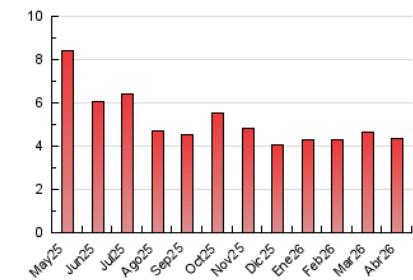

Pàgines (x 1000)