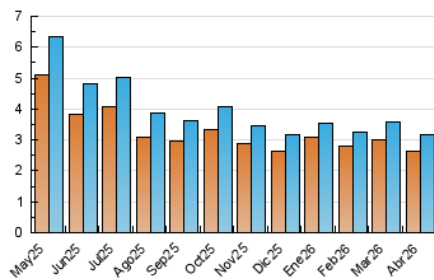

4.3 Per mesos

N. únics / Visites (x 1000)