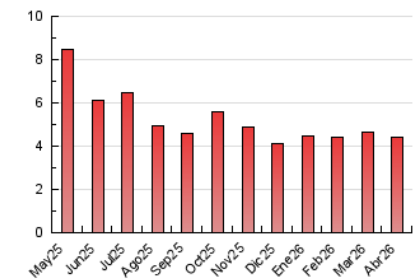

Pàgines (x 1000)