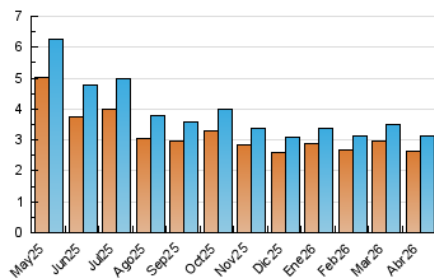

4.3 Per mesos

N. únics / Visites (x 1000)