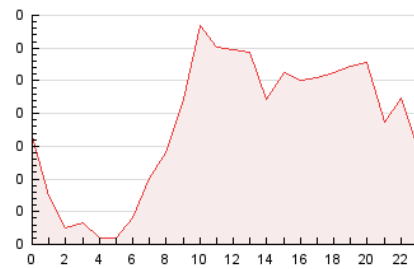

2. Seccions (Nacional i Internacional)

	PÀGINES	%
HOME	584	13.24 %
RESTA	3.827	86.76 %

3. Per dia del mes (Nacional i Internacional)

Dia	N. únics	Visites	Pàgines	Dia	N. únics	Visites	Pàgines	Dia	N. únics	Visites	Pàgines
1	100	107	152	11	76	82	107	21	126	137	219
2	69	73	108	12	97	100	130	22	125	136	202
3	94	100	121	13	106	119	145	23	80	86	120
4	89	92	109	14	94	105	138	24	103	110	144
5	89	98	185	15	108	115	136	25	82	85	93
6	81	85	214	16	133	141	197	26	80	82	122
7	131	141	195	17	97	105	164	27	105	108	149
8	123	136	211	18	60	61	74	28	101	110	138
9	119	124	174	19	75	77	99	29	107	114	156
10	113	117	144	20	116	121	163	30	95	97	102

4. Gràfiques (Nacional i Internacional)

4.1 Per dia de la setmana (promig)

N. únics / Visites (x 100)

Pàgines (x 100)

4.2 Per franja horària (promig)

Visites_ (x 1000)

Pàgines (x 1000)

4.3 Per mesos