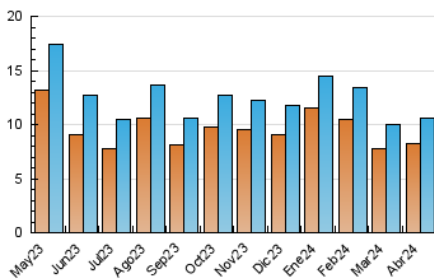

4.3 Per mesos

N. únics / Visites (x 1000)