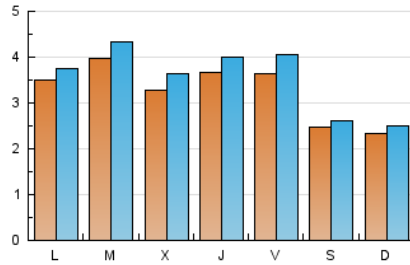

4. Gràfiques (Nacional i Internacional)

4.1 Per dia de la setmana (promig)

N. únics / Visites (x 100)