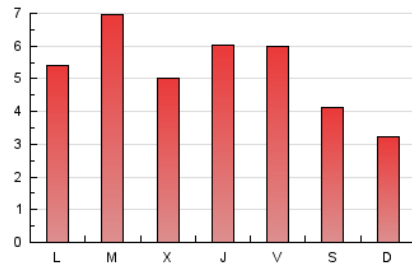

Pàgines (x 100)