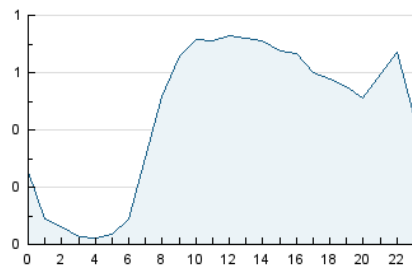

2. Seccions (Nacional)

	PÀGINES	%
HOME	1.879	11.78 %
RESTA	14.067	88.22 %

3. Per dia del mes (Nacional)

Dia	N. únics	Visites	Pàgines	Dia	N. únics	Visites	Pàgines	Dia	N. únics	Visites	Pàgines
1	170	180	249	11	314	344	515	21	241	260	333
2	253	290	516	12	271	305	533	22	399	432	645
3	267	300	436	13	218	232	383	23	412	448	696
4	366	398	612	14	212	224	299	24	313	350	511
5	293	322	468	15	407	440	641	25	433	486	730
6	221	233	353	16	599	629	817	26	500	569	737
7	186	200	245	17	306	326	412	27	301	315	449
8	396	420	598	18	336	357	551	28	287	301	419
9	367	407	613	19	381	413	650	29	356	381	574
10	408	452	649	20	231	246	470	30	333	375	842

4. Gràfiques (Nacional)

4.1 Per dia de la setmana (promig)

N. únics / Visites (x 100)

Pàgines (x 100)

4.2 Per franja horària (promig)

Visites_ (x 1000)

Pàgines (x 1000)

4.3 Per mesos