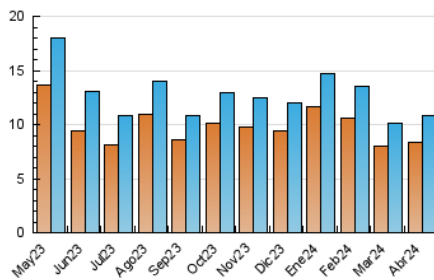

4.3 Per mesos

N. únics / Visites (x 1000)