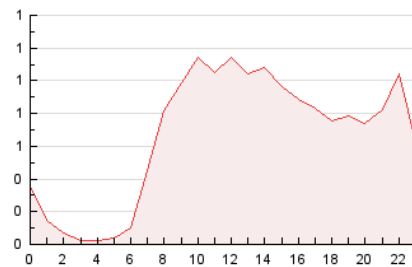

2. Seccions (Nacional)

	PÀGINES	%
HOME	1.879	11.78 %
RESTA	14.067	88.22 %

3. Per dia del mes (Nacional)

Dia	N. únics	Visites	Pàgines	Dia	N. únics	Visites	Pàgines	Dia	N. únics	Visites	Pàgines
1	170	180	249	11	314	344	515	21	241	260	333
2	253	290	516	12	271	305	533	22	399	432	645
3	267	300	436	13	218	232	383	23	412	448	696
4	366	398	612	14	212	224	299	24	313	350	511
5	293	322	468	15	407	440	641	25	433	486	730
6	221	233	353	16	599	629	817	26	500	569	737
7	186	200	245	17	306	326	412	27	301	315	449
8	396	420	598	18	336	357	551	28	287	301	419
9	367	407	613	19	381	413	650	29	356	381	574
10	408	452	649	20	231	246	470	30	333	375	842

4. Gràfiques (Nacional)

4.1 Per dia de la setmana (promig)

N. únics / Visites (x 100)

Pàgines (x 100)

4.2 Per franja horària (promig)

Visites_ (x 1000)

Pàgines (x 1000)

4.3 Per mesos