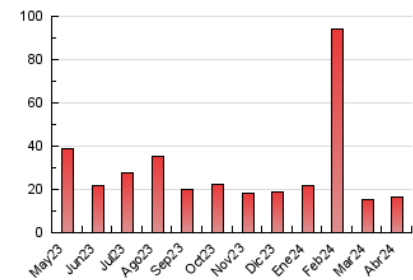

Pàgines (x 1000)