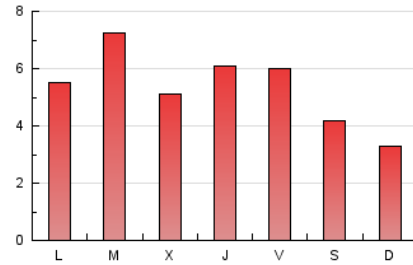

Pàgines (x 100)