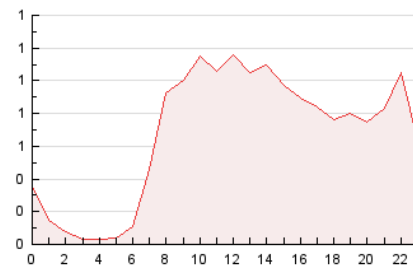

2. Seccions (Nacional i Internacional)

	PÀGINES	%
HOME	1.890	11.65 %
RESTA	14.329	88.35 %

3. Per dia del mes (Nacional i Internacional)

Dia	N. únics	Visites	Pàgines	Dia	N. únics	Visites	Pàgines	Dia	N. únics	Visites	Pàgines
1	174	184	255	11	319	349	522	21	242	261	334
2	255	292	613	12	275	309	537	22	400	433	646
3	274	308	450	13	223	237	390	23	414	450	699
4	369	401	616	14	214	226	301	24	317	354	515
5	297	326	472	15	414	446	648	25	434	488	732
6	228	240	360	16	606	636	824	26	504	573	741
7	188	202	247	17	315	335	422	27	304	318	452
8	406	431	612	18	340	361	558	28	292	306	424
9	370	410	615	19	385	417	655	29	362	388	586
10	411	455	652	20	238	253	478	30	341	384	863

4. Gràfiques (Nacional i Internacional)

4.1 Per dia de la setmana (promig)

N. únics / Visites (x 100)

Pàgines (x 100)

4.2 Per franja horària (promig)

Visites_ (x 1000)

Pàgines (x 1000)

4.3 Per mesos