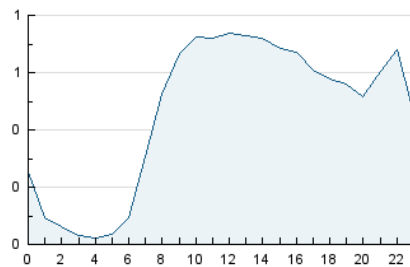

2. Seccions (Nacional i Internacional)

	PÀGINES	%
HOME	1.890	11.65 %
RESTA	14.329	88.35 %

3. Per dia del mes (Nacional i Internacional)

Dia	N. únics	Visites	Pàgines	Dia	N. únics	Visites	Pàgines	Dia	N. únics	Visites	Pàgines
1	174	184	255	11	319	349	522	21	242	261	334
2	255	292	613	12	275	309	537	22	400	433	646
3	274	308	450	13	223	237	390	23	414	450	699
4	369	401	616	14	214	226	301	24	317	354	515
5	297	326	472	15	414	446	648	25	434	488	732
6	228	240	360	16	606	636	824	26	504	573	741
7	188	202	247	17	315	335	422	27	304	318	452
8	406	431	612	18	340	361	558	28	292	306	424
9	370	410	615	19	385	417	655	29	362	388	586
10	411	455	652	20	238	253	478	30	341	384	863

4. Gràfiques (Nacional i Internacional)

4.1 Per dia de la setmana (promig)

N. únics / Visites (x 100)

Pàgines (x 100)

4.2 Per franja horària (promig)

Visites_ (x 1000)

Pàgines (x 1000)

4.3 Per mesos