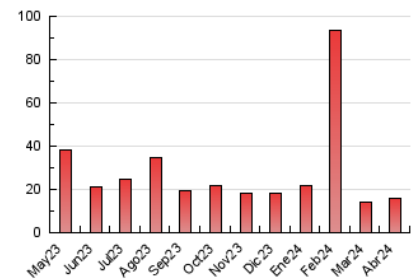

Pàgines (x 1000)