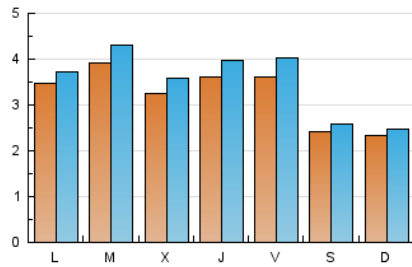

4. Gràfiques (Nacional)

4.1 Per dia de la setmana (promig)

N. únics / Visites (x 100)