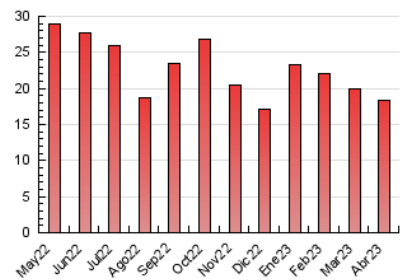

Pàgines (x 1000)