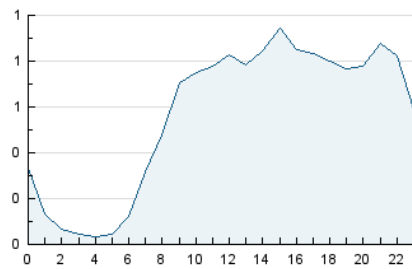

2. Seccions (Nacional i Internacional)

	PÀGINES	%
HOME	2.142	11.21 %
RESTA	16.964	88.79 %

3. Per dia del mes (Nacional i Internacional)

Dia	N. únics	Visites	Pàgines	Dia	N. únics	Visites	Pàgines	Dia	N. únics	Visites	Pàgines
1	264	274	345	11	825	928	1.243	21	471	511	774
2	306	328	457	12	611	678	952	22	416	433	552
3	343	372	500	13	476	519	770	23	452	481	595
4	521	563	815	14	378	406	624	24	513	570	819
5	461	508	760	15	253	262	326	25	523	564	773
6	370	408	633	16	308	328	413	26	487	529	769
7	275	283	392	17	363	389	542	27	403	443	613
8	336	355	457	18	467	509	812	28	415	455	659
9	283	298	468	19	452	480	652	29	324	360	550
10	257	282	479	20	553	591	799	30	388	407	563

4. Gràfiques (Nacional i Internacional)

4.1 Per dia de la setmana (promig)

N. únics / Visites (x 100)

Pàgines (x 100)

4.2 Per franja horària (promig)

Visites_ (x 1000)

Pàgines (x 1000)

4.3 Per mesos