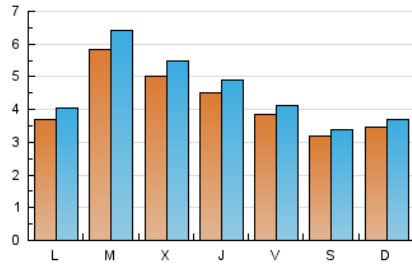

4. Gràfiques (Nacional i Internacional)

4.1 Per dia de la setmana (promig)

N. únics / Visites (x 100)