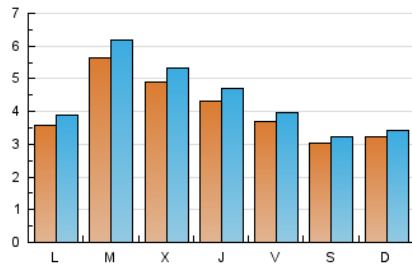

4. Gràfiques (Nacional)

4.1 Per dia de la setmana (promig)

N. únics / Visites (x 100)