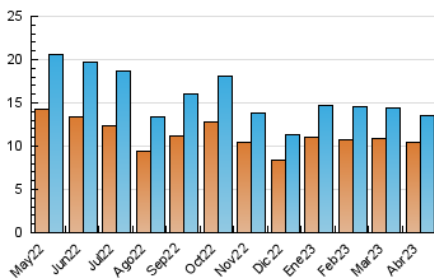

4.3 Per mesos

N. únics / Visites (x 1000)