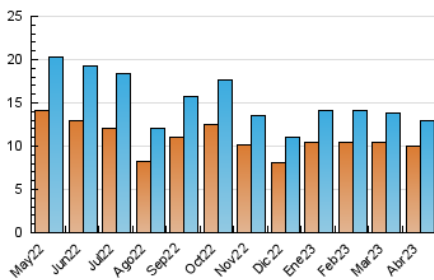

4.3 Per mesos

N. únics / Visites (x 1000)