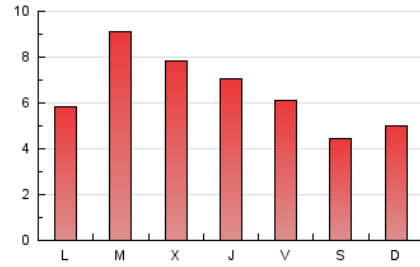

Pàgines (x 100)