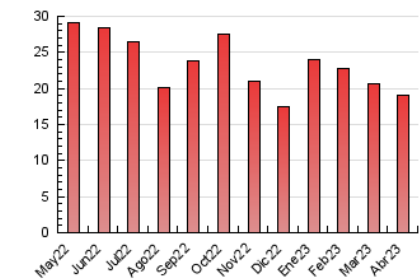

Pàgines (x 1000)