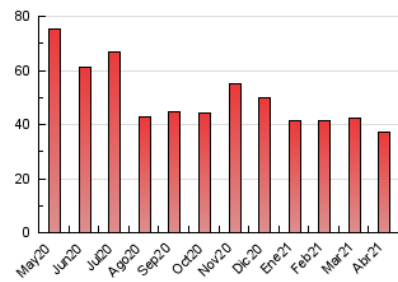

Pàgines (x 1000)