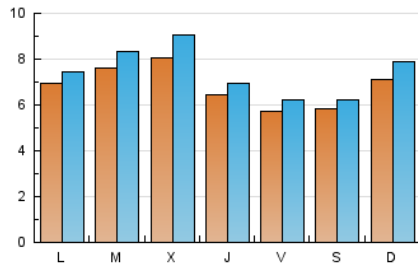

4. Gràfiques (Nacional)

4.1 Per dia de la setmana (promig)

N. únics / Visites (x 100)