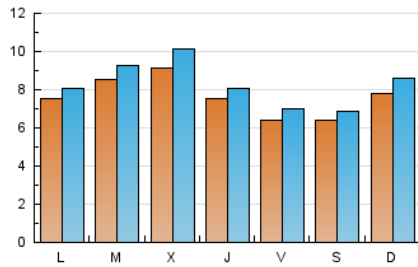

4. Gràfiques (Nacional i Internacional)

4.1 Per dia de la setmana (promig)

N. únics / Visites (x 100)