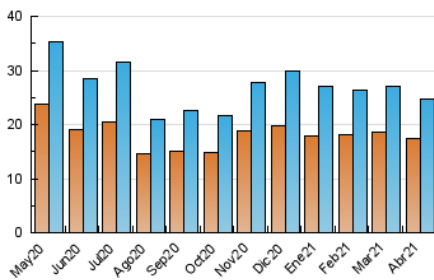

4.3 Per mesos

N. únics / Visites (x 1000)