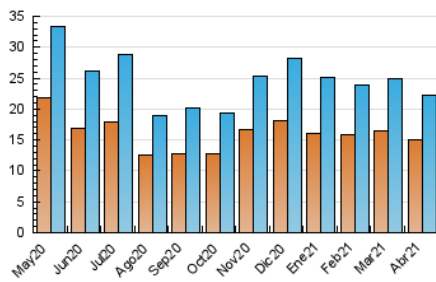

4.3 Per mesos

N. únics / Visites (x 1000)