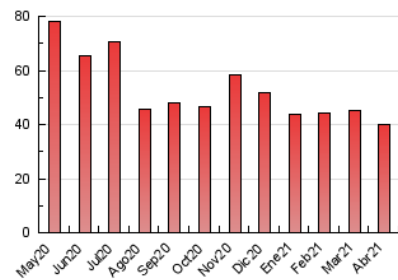

Pàgines (x 1000)