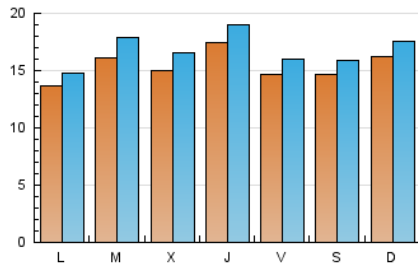

4. Gràfiques (Nacional i Internacional)

4.1 Per dia de la setmana (promig)

N. únics / Visites (x 100)