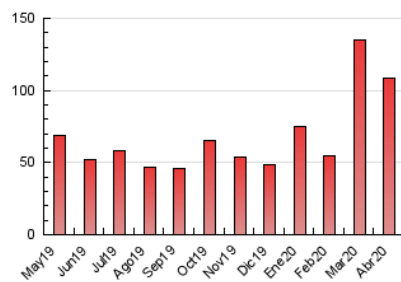

Pàgines (x 1000)