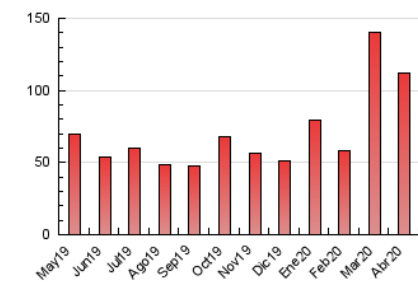

Pàgines (x 1000)