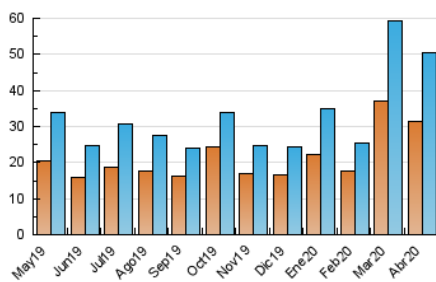

4.3 Per mesos

N. únics / Visites (x 1000)