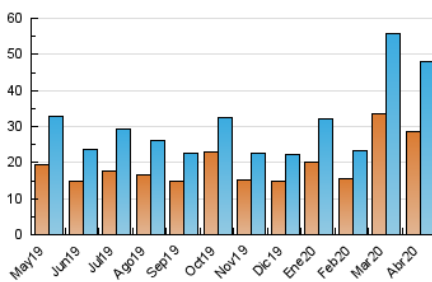

4.3 Per mesos

N. únics / Visites (x 1000)