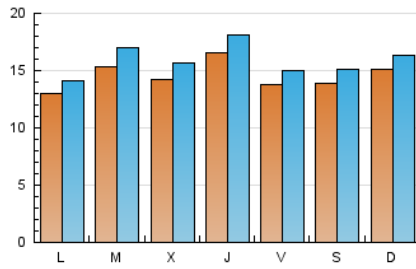

4. Gràfiques (Nacional)

4.1 Per dia de la setmana (promig)

N. únics / Visites (x 100)