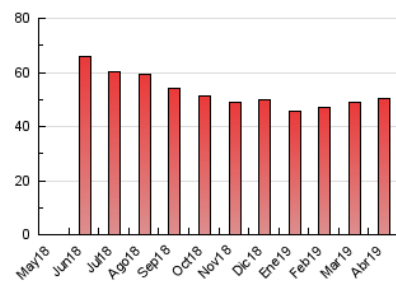

Pàgines (x 1000)