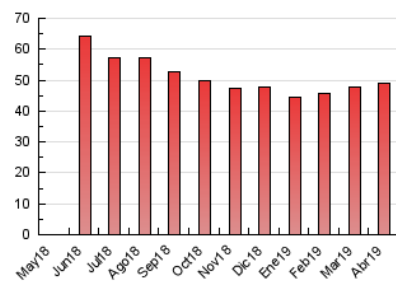

Pàgines (x 1000)