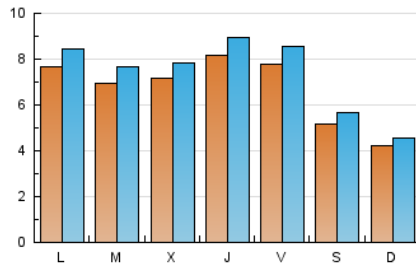

4. Gràfiques (Nacional)

4.1 Per dia de la setmana (promig)

N. únics / Visites (x 100)