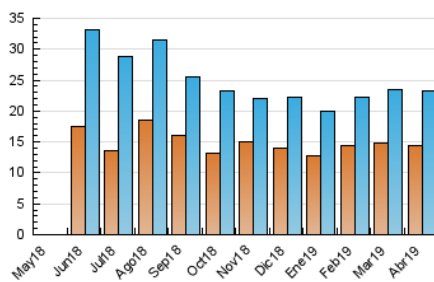

4.3 Per mesos

N. únics / Visites (x 1000)