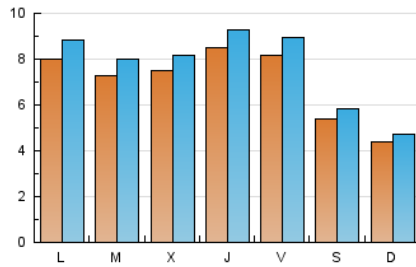

4. Gràfiques (Nacional i Internacional)

4.1 Per dia de la setmana (promig)

N. únics / Visites (x 100)