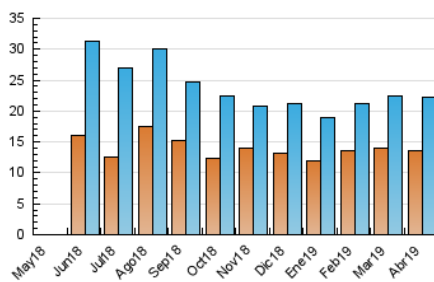

4.3 Per mesos

N. únics / Visites (x 1000)