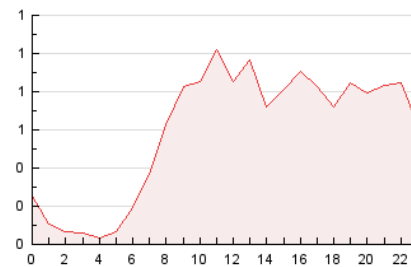

2. Seccions (Nacional)

	PÀGINES	%
HOME	1.964	13.81 %
RESTA	12.262	86.19 %

3. Per dia del mes (Nacional)

Dia	N. únics	Visites	Pàgines	Dia	N. únics	Visites	Pàgines	Dia	N. únics	Visites	Pàgines
1	347	385	543	11	343	367	534	21	309	343	638
2	421	451	609	12	322	342	443	22	398	433	640
3	270	282	380	13	351	389	497	23	211	226	268
4	291	317	419	14	324	353	490	24	187	201	317
5	245	262	401	15	305	328	504	25	263	286	524
6	301	333	481	16	303	321	411	26	221	243	320
7	267	294	433	17	326	345	448	27	223	243	295
8	300	340	623	18	455	485	673	28	300	315	449
9	365	389	498	19	338	370	530	29	254	267	354
10	239	253	323	20	300	335	484	30	212	227	367
								31	232	250	330

4. Gràfiques (Nacional)

4.1 Per dia de la setmana (promig)

N. únics / Visites (x 100)

Pàgines (x 100)

4.2 Per franja horària (promig)

Visites_ (x 1000)

Pàgines (x 1000)

4.3 Per mesos