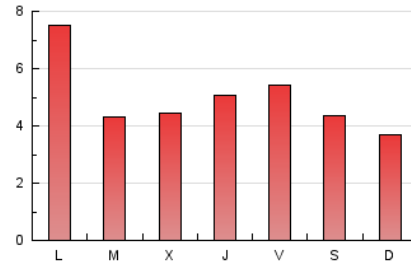

Pàgines (x 100)