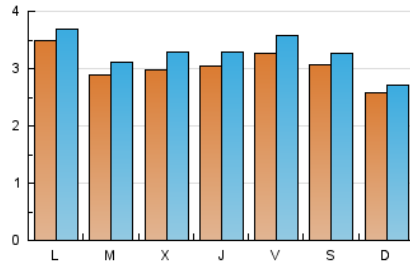

4. Gràfiques (Nacional i Internacional)

4.1 Per dia de la setmana (promig)

N. únics / Visites (x 100)