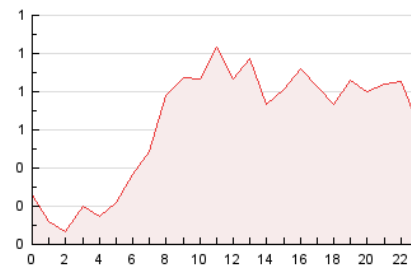

2. Seccions (Nacional i Internacional)

	PÀGINES	%
HOME	1.972	12.93 %
RESTA	13.285	87.07 %

3. Per dia del mes (Nacional i Internacional)

Dia	N. únics	Visites	Pàgines	Dia	N. únics	Visites	Pàgines	Dia	N. únics	Visites	Pàgines
1	355	395	551	11	346	370	538	21	312	346	641
2	426	456	616	12	328	351	450	22	404	439	646
3	277	289	387	13	352	390	498	23	214	229	271
4	294	320	422	14	328	357	494	24	193	207	325
5	250	267	408	15	312	335	518	25	295	290	1.372
6	306	338	487	16	305	323	414	26	230	253	331
7	269	296	437	17	328	347	451	27	227	247	299
8	302	342	625	18	463	493	681	28	306	321	455
9	370	394	503	19	345	377	539	29	264	277	364
10	247	261	332	20	306	341	490	30	217	232	372
								31	240	258	340

4. Gràfiques (Nacional i Internacional)

4.1 Per dia de la setmana (promig)

N. únics / Visites (x 100)

Pàgines (x 100)

4.2 Per franja horària (promig)

Visites_ (x 1000)

Pàgines (x 1000)

4.3 Per mesos