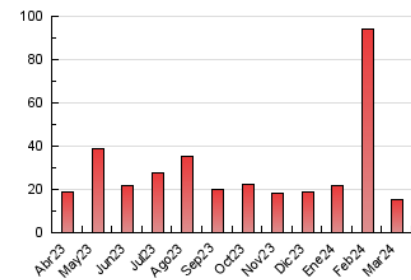

Pàgines (x 1000)