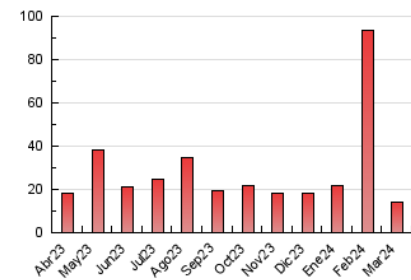

Pàgines (x 1000)