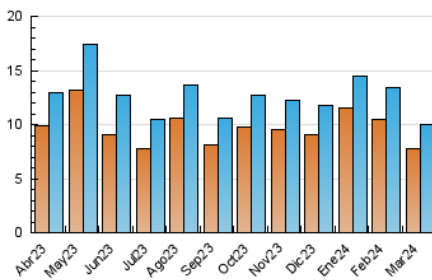

4.3 Per mesos

N. únics / Visites (x 1000)