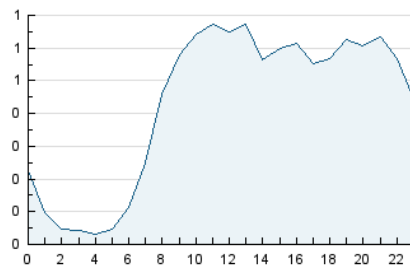

2. Seccions (Nacional)

	PÀGINES	%
HOME	1.964	13.81 %
RESTA	12.262	86.19 %

3. Per dia del mes (Nacional)

Dia	N. únics	Visites	Pàgines	Dia	N. únics	Visites	Pàgines	Dia	N. únics	Visites	Pàgines
1	347	385	543	11	343	367	534	21	309	343	638
2	421	451	609	12	322	342	443	22	398	433	640
3	270	282	380	13	351	389	497	23	211	226	268
4	291	317	419	14	324	353	490	24	187	201	317
5	245	262	401	15	305	328	504	25	263	286	524
6	301	333	481	16	303	321	411	26	221	243	320
7	267	294	433	17	326	345	448	27	223	243	295
8	300	340	623	18	455	485	673	28	300	315	449
9	365	389	498	19	338	370	530	29	254	267	354
10	239	253	323	20	300	335	484	30	212	227	367
								31	232	250	330

4. Gràfiques (Nacional)

4.1 Per dia de la setmana (promig)

N. únics / Visites (x 100)

Pàgines (x 100)

4.2 Per franja horària (promig)

Visites_ (x 1000)

Pàgines (x 1000)

4.3 Per mesos