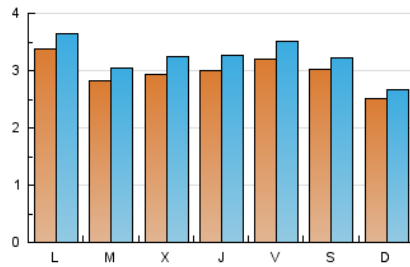

4. Gràfiques (Nacional)

4.1 Per dia de la setmana (promig)

N. únics / Visites (x 100)