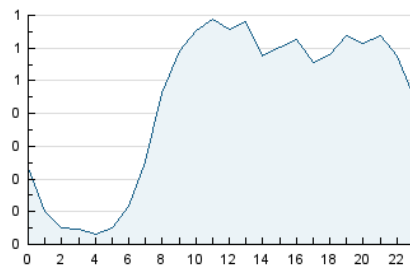

2. Seccions (Nacional i Internacional)

	PÀGINES	%
HOME	1.972	12.93 %
RESTA	13.285	87.07 %

3. Per dia del mes (Nacional i Internacional)

Dia	N. únics	Visites	Pàgines	Dia	N. únics	Visites	Pàgines	Dia	N. únics	Visites	Pàgines
1	355	395	551	11	346	370	538	21	312	346	641
2	426	456	616	12	328	351	450	22	404	439	646
3	277	289	387	13	352	390	498	23	214	229	271
4	294	320	422	14	328	357	494	24	193	207	325
5	250	267	408	15	312	335	518	25	295	290	1.372
6	306	338	487	16	305	323	414	26	230	253	331
7	269	296	437	17	328	347	451	27	227	247	299
8	302	342	625	18	463	493	681	28	306	321	455
9	370	394	503	19	345	377	539	29	264	277	364
10	247	261	332	20	306	341	490	30	217	232	372
								31	240	258	340

4. Gràfiques (Nacional i Internacional)

4.1 Per dia de la setmana (promig)

N. únics / Visites (x 100)

Pàgines (x 100)

4.2 Per franja horària (promig)

Visites_ (x 1000)

Pàgines (x 1000)

4.3 Per mesos