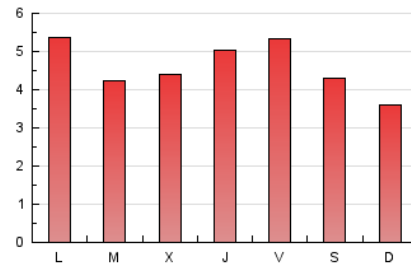

Pàgines (x 100)