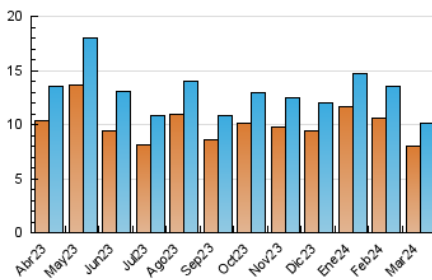

4.3 Per mesos

N. únics / Visites (x 1000)